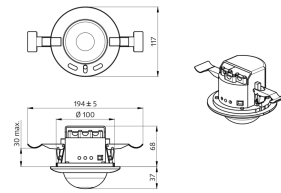

Rendelési adatok

Megnevezés	Szín	Cikkszám
PD4-M-HCL2-FC DALI-2	fehér	93484
Védőrács BSK (Ø 164 x 143 mm)	fehér	92467

Műszaki adatok

Hálózati feszültség:	230 V AC \pm 10% 50 Hz
Méretek:	Ø 164 x 143 mm (92467)
Teljesítményfelvétel:	kb. 2 W
Érzékelési terület:	vízszintes 360° (felületre szerelhető) max. Ø 24 m áthaladás
Érzékelési távolság:	max. Ø 8 m megközelítés max. Ø 6.4 m kis mozgások
Megfigyelt terület (hosszirányú megközelítésnél):	450 m ² / 2.5 m szerelési magasság
Szerelési magasság min. / max. / ajánlott:	2 m / 10 m / 2.5 m
Védettség / Érintésvédelmi osztály:	IP20 / II. osztály
Ütésállóság:	IK09 (92467)
Környezeti hőmérséklet:	-25 °C - +50 °C
Ház:	UV-álló polikarbonát + felületkezelt acélkosár (92467)
Anyag színe:	fehér, hasonló RAL9010
DALI vezérlő	
DALI-kimenet:	100 mA (ranatált), 120 mA (max.)
Támogatott vezérlőberendezés:	DT5, DT6, DT7, DT8-Tc (HCL csak DT8-Tc-vel lehetséges, 2700 - 6500 K)
Támogatott vezérlő eszközök:	B.E.G. BMS (mozgásérzékelés)
Időzítés:	1 min - 150 min
Tájékozódási fény:	5 - 100 % / OFF / 1 min - 255 min / ∞
Beállított megvilágítási szint:	10 - 2500 Lux
Relé (potenciálmentes NO)	
Kapcsolási teljesítmény:	2300 W, $\cos \varphi = 1$ 1150 VA, $\cos \varphi = 0.5$ 800 W LED max. bekapcsolási csúcsáram I_p (20 ms) = 165 A, I_p (200 μ s) = 800 A
Csatlakozás típusa:	1x µ érintkező, nincs érintkezés

Termékinformációk

Set : PD4-M-HCL2-FC DALI-2 + Védőrács BSK (Ø 164 x 143 mm) fehér

Időzítés:

5 mp - 120 min
(HVAC)

Készlet elemei

A csomag műszaki specifikációnak megfelelő megkapásához kérjük, rendelje meg a felsorolt tételeket.

PD4-M-HCL2-FC DALI-2
Cikkszám: 93484

Hálózati feszültség: 230 V AC \pm 10% 50 Hz
Méretek: \varnothing 117 x 100 mm
Teljesítményfelvétel: kb. 2 W

Védőrács BSK (\varnothing 164 x 143 mm)
Cikkszám: 92467

Méretek: \varnothing 164 x 143 mm
Ütésállóság: IK09
Ház: felületkezelt acélkosár