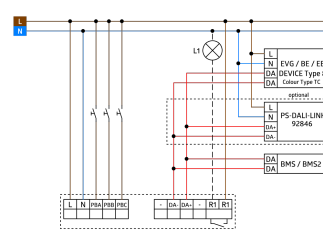

Rendelési adatok

Megnevezés	Szín	Cikkszám
PD4-M-HCL2-FC DALI-2	fehér	93484
Védőrács BSK (Ø 164 x 143 mm)	fehér	92467

Műszaki adatok

Hálózati feszültség:	230 V AC \pm 10% 50 Hz
Méretek:	Ø 164 x 143 mm (92467)
Teljesítményfelvétel:	kb. 2 W
Érzékelési terület:	vízszintes 360° (felületre szerelhető) max. Ø 24 m áthaladás
Érzékelési távolság:	max. Ø 8 m megközelítés max. Ø 6.4 m kis mozgások
Megfigyelt terület (hosszirányú megközelítésnél):	450 m ² / 2.5 m szerelési magasság
Szerelési magasság min. / max. / ajánlott:	2 m / 10 m / 2.5 m
Védettség / Érintésvédelmi osztály:	IP20 / II. osztály
Ütésállóság:	IK09 (92467)
Környezeti hőmérséklet:	-25 °C - +50 °C
Ház:	UV-álló polikarbonát + felületkezelt acélkosár (92467)
Anyag színe:	fehér, hasonló RAL9010
DALI vezérlő	
DALI-kimenet:	100 mA (ranatált), 120 mA (max.)
Támogatott vezérlőberendezés:	DT5, DT6, DT7, DT8-Tc (HCL csak DT8-Tc-vel lehetséges, 2700 - 6500 K)
Támogatott vezérlő eszközök:	B.E.G. BMS (mozgásérzékelés)
Időzítés:	1 min - 150 min
Tájékozódási fény:	5 - 100 % / OFF / 1 min - 255 min / ∞
Beállított megvilágítási szint:	10 - 2500 Lux
Relé (potenciálmentes NO)	
Kapcsolási teljesítmény:	2300 W, $\cos \varphi = 1$ 1150 VA, $\cos \varphi = 0.5$ 800 W LED max. bekapcsolási csúcsáram I_p (20 ms) = 165 A, I_p (200 μ s) = 800 A
Csatlakozás típusa:	1x µ érintkező, nincs érintkezés

Termékinformációk

Set : PD4-M-HCL2-FC DALI-2 + Védőrács BSK (Ø 164 x 143 mm) fehér

Időzítés:

5 mp - 120 min
(HVAC)

Készlet elemei

A csomag műszaki specifikációnak megfelelő megkapásához kérjük, rendelje meg a felsorolt tételeket.

PD4-M-HCL2-FC DALI-2
Cikkszám: 93484

Hálózati feszültség: 230 V AC \pm 10% 50 Hz
Méretek: \varnothing 117 x 100 mm
Teljesítményfelvétel: kb. 2 W

Védőrács BSK (\varnothing 164 x 143 mm)
Cikkszám: 92467

Méretek: \varnothing 164 x 143 mm
Ütésállóság: IK09
Ház: felületkezelt acélkosár