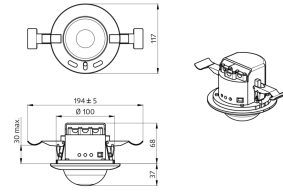

Időzítés:

5 mp - 120 min
(HVAC)