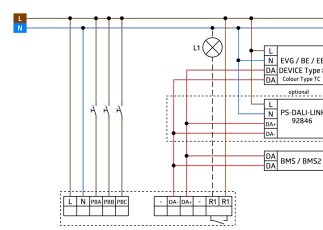

Időzítés:

5 mp - 120 min
(HVAC)