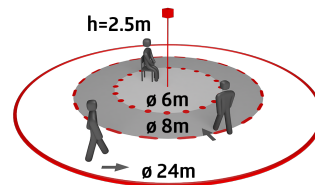

Rendelési adatok

Megnevezés	Szín	Cikkszám
PD4-M-HCL2-FC DALI-2	fehér	93484
Védőrács BSK (Ø 200 x 90 mm)	fehér	92199

Műszaki adatok

Hálózati feszültség:	230 V AC \pm 10% 50 Hz
Méretetek:	Ø 200 x 90 mm (92199)
Teljesítményfelvétel:	kb. 2 W
Érzékelési terület:	vízszintes 360° (felületre szerelhető) max. Ø 24 m áthaladás
Érzékelési távolság:	max. Ø 8 m megközelítés max. Ø 6.4 m kis mozgások
Megfigyelt terület (hosszirányú megközelítésnél):	450 m ² / 2.5 m szerelési magasság
Szerelési magasság min. / max. / ajánlott:	2 m / 10 m / 2.5 m
Védettség / Érintésvédelmi osztály:	IP20 / II. osztály
Ütésállóság:	IK09 (92199)
Környezeti hőmérséklet:	-25 °C - +50 °C
Ház:	UV-álló polikarbonát + felületkezelt acélkosár (92199)
Anyag színe:	fehér, hasonló RAL9010
DALI vezérlő	
DALI-kimenet:	100 mA (ranatált), 120 mA (max.)
Támogatott vezérlőberendezés:	DT5, DT6, DT7, DT8-Tc (HCL csak DT8-Tc-vel lehetséges, 2700 - 6500 K)
Támogatott vezérlő eszközök:	B.E.G. BMS (mozgásérzékelés)
Időzítés:	1 min - 150 min
Tájékozódási fény:	5 - 100 % / OFF / 1 min - 255 min / ∞
Beállított megvilágítási szint:	10 - 2500 Lux
Relé (potenciálmentes NO)	
Kapcsolási teljesítmény:	2300 W, $\cos \varphi = 1$ 1150 VA, $\cos \varphi = 0.5$ 800 W LED max. bekapcsolási csúcsáram I_p (20 ms) = 165 A, I_p (200 μ s) = 800 A
Csatlakozás típusa:	1x µ érintkező, nincs érintkezés

Termékinformációk

Set : PD4-M-HCL2-FC DALI-2 + Védőrács BSK (Ø 200 x 90 mm) fehér

Időzítés:

5 mp - 120 min
(HVAC)

Készlet elemei

A csomag műszaki specifikációnak megfelelő megkapásához kérjük, rendelje meg a felsorolt tételeket.