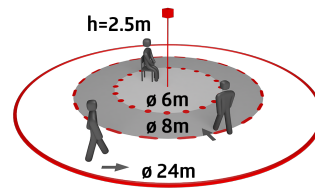

Időzítés: 5 min - 120 min,
Riasztási impulzus,
Impulzus
Kevert fénymérés: Kevert fénymérés