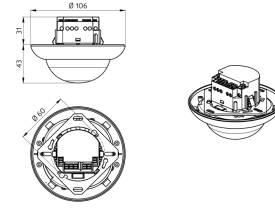

Időzítés: 5 min - 120 min,
Riasztási impulzus,
Impulzus
Kevert fénymérés: Kevert fénymérés