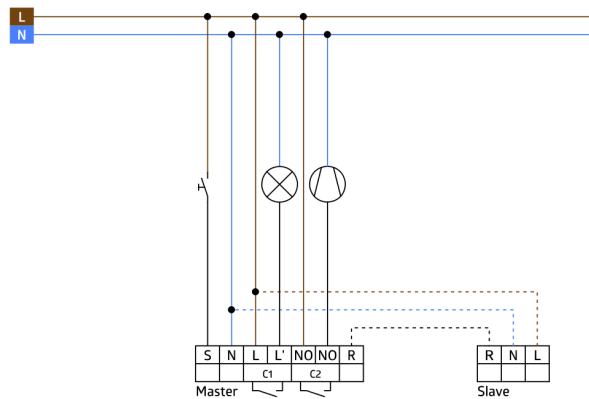

## Product information

Set : PD4-M-2C-K-AP + Fali tartó PD4-AP fehér

Jelenlét érzékelő speciálisan folyosókhoz

Egy csatorna világítás kapcsolásához

Potenciálmentes kimenet HVAC részére

Master érzékelő változat

Az érzékelési tartomány kibővítése slave érzékelőkkel lehetséges

Kézi kapcsolás lehetséges nyomógomb segítségével

Riasztási impulzus: az érzékelő csak akkor aktiválódik, ha 9 másodpercen belül három mozgást érzékel

Számos programozási lehetőség a IR távirányítóval

Az érzékelő irányának beállításához jelölések állnak rendelkezésre

Gyári beállítás 10 perc és 500 Lux (15 perc HVAC-hez)