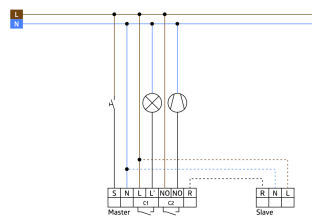

## Product information

Set : PD4-M-2C-DE + Védőrács BSK (Ø 200 x 90 mm) fehér

Jelenlét érzékelő nagy érzékelési tartománnyal

Egy csatorna világítás kapcsolásához

Potenciálmentes kimenet HVAC részére

Master érzékelő változat

Az érzékelési tartomány kibővítése slave érzékelőkkel lehetséges

Kézi kapcsolás lehetséges nyomógomb segítségével

Számos programozási lehetőség a IR távirányítóval

Riasztási impulzus: az érzékelő csak akkor aktiválódik, ha 9 másodpercen belül három mozgást érzékel

Gyári beállítás 10 perc és 500 Lux (15 perc HVAC-hez)

Nullátmeneti kapcsolás

Időzítés: 5 min - 120 min,  
Riasztási impulzus,  
Impulzus  
Kevert fénymérés: Kevert fénymérés