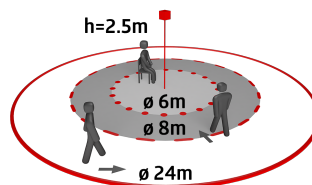

Időzítés: 5 min - 120 min,
Riasztási impulzus,
Impulzus
Kevert fénymérés: Kevert fénymérés