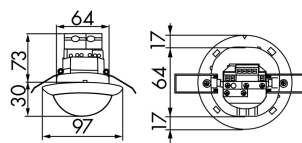

Időzítés: 5 min - 120 min,
Riasztási impulzus,
Impulzus
Kevert fénymérés: Kevert fénymérés