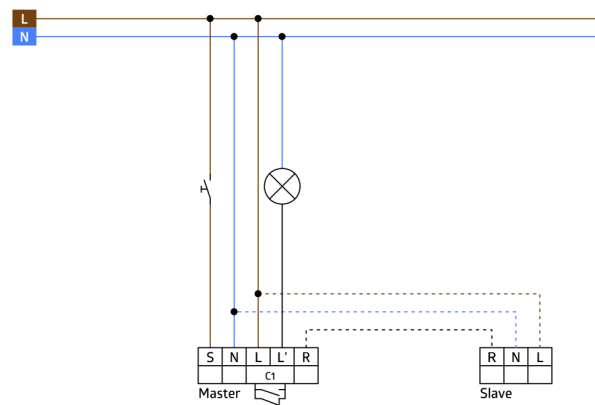

## Technical data

Hálózati feszültség:	110 - 240 V AC 50 / 60 Hz
Méretetek:	<b>Ø 200 x 90 mm (92199) + 130 x 100 x 53 mm (92441)</b>
Teljesítményfelvétel:	kb. 0.7 W
Érzékelési terület:	vízszintes 360° (Mennyezeti elhelyezés) max. Ø 40 m
Érzékelési távolság:	áthaladás max. Ø 20 m megközelítés
Megfigyelt terület (hosszirányú megközelítésnél):	250 m <sup>2</sup> / 2.5 m szerelési magasság
Szerelési magasság min. / max. / ajánlott:	2.4 m / 2.6 m / 2.5 m
Védettség / Érintésvédelmi osztály:	IP54 / II. osztály
Ütésállóság:	<b>IK09 (92199)</b>
Környezeti hőmérséklet:	-25 °C - +50 °C
Ház:	<b>Magas UV állóságú polikarbonát + felületkezelt fémkosár (92199)</b>
Anyag színe:	fehér matt, hasonló RAL9010
<b>1-s csatorna (világítás vezérlés)</b>	
Kapcsolási teljesítmény:	2300 W, cos φ = 1 1150 VA, cos φ = 0.5 800 W LED max. bekapcsolási csúcsáram I <sub>p</sub> (20 ms) = 120 A 1x μ érintkező, NO kontaktus pre-make wolfram érintkezővel,
Csatlakozás típusa:	további NC kimenet biztonsági funkcióhoz
Időzítés:	15 mp - 30 min, Impulzus
Bekapcsolási küszöbérték:	10 - 2000 Lux
Kevert fénymérés:	Kevert fénymérés

## Product information

Set : PD4-M-1C-K-PS-AP + Védőrács BSK (Ø 200 x 90 mm) fehér + Fali tartó PD4-AP fehér

Jelenlét érzékelő potenciálmentes NO, valamint biztonsági áramkörhöz NC érintkezővel

Biztosítja a világítást még az érzékelő hibája esetén is

Speciálisan folyosókhoz

Master érzékelő változat

Az érzékelési tartomány kibővítése slave érzékelőkkel lehetséges

Kézi kapcsolás lehetséges nyomógomb segítségével

Számos programozási lehetőség a IR távirányítóval

Gyári beállítás 10 perc és 500 Lux

Az érzékelő irányának beállításához jelölések állnak rendelkezésre