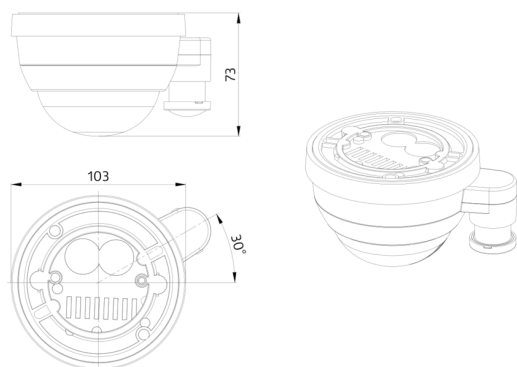

PD4-CAS2-GH

93479 EAN: 4007529934799

CASAMBI-kompatibilis PIR-mozgásérzékelő 360°-os érzékelési szöggel és akár 30x19 m (440 m²) érzékelési területtel 16 m-es szerelési magasság esetén, magaspolcos raktárakhoz

Műszaki adatok

Hálózati feszültség:	230 V AC ±10% 50 Hz
Méretek:	Ø 101 x 76 mm
Paraméterezés:	Casambi App
Teljesítményfelvétel:	0.4 W
Érzékelési terület:	vízszintes 360° ovális (felületre szerelhető)
Érzékelési távolság:	30 m x 19 m
Megfigyelt terület (hosszirányú megközelítésnél):	440 m ² / 14 m szerelési magasság
Szerelési magasság min. / max. / ajánlott:	5 m / 16 m / 14 m
Védettség / Érintésvédelmi osztály:	IP54 / II. osztály
Ütésállóság:	IK04
Környezeti hőmérséklet:	-5 °C - +45 °C
Ház:	UV-álló polikarbonát fehér matt, hasonló RAL9010
Anyag színe:	
1-s csatorna (világításvezérlés)	
Időzítés:	1 mp - 60 min
Beállított megvilágítási szint:	1 - 4000 Lux
Kevert fénymérés:	Kevert fénymérés

Termékinformációk

Felületre szerelhető Casambi jelenlét érzékelő nagy szerelési magasságokhoz

LED-es visszajelzés az üzembe helyezéshez

Külső teleszkópos fényérzékelő (mechanikusan állítható) az 5 és 16 méter közötti szerelési magassághoz, a pontos fénymérés érdekében

Magaspolcos raktár, Sportcsarnok

CASAMBI

Tartozékok

Védőrács BSK (Ø 200 x 90 mm)

Cikkszám: 92199

Méreték: Ø 200 x 90 mm
Ütésállóság: IK09
Ház: felületkezelt acélkosár

Takaró lamellák PD4

Cikkszám: 92313