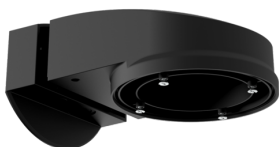

Fali tartó PD2N/4N Typ A

Art.No: 93703

Méreték: 133 x 106 x 66 mm
Védettség / Érintésvédelmi osztály:
IP54 / II. osztály
Ház: Magas UV állóságú polikarbonát