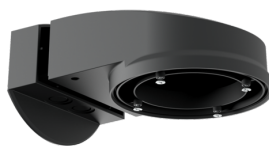

Fali tartó PD2N/4N Typ A

Art.No: 93701

Méreték: 133 x 106 x 66 mm
Védettség / Érintésvédelmi osztály: IP54
/ II. osztály
Ház: Magas UV állóságú polikarbonát