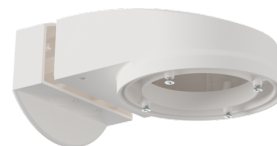

Fali tartó PD2N/4N Typ A

Art.No: 93700

Méreték: 133 x 106 x 66 mm
Védettség / Érintésvédelmi osztály:
IP54 / II. osztály
Ház: Magas UV állóságú polikarbonát