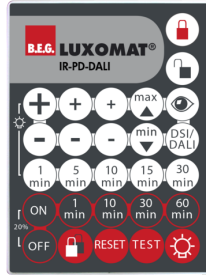

IR-PD-DALI
Art.No: 92094

Méreték: 80 x 60 x 8 mm
Anyag színe: -
Akkumulátor: Lítium 3.0 V
0 mAh