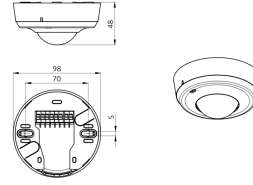

Kevert fénymérés:

Kevert fénymérés