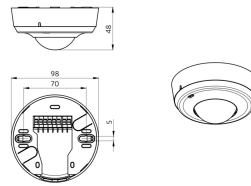

Csatlakozás típusa: 1x μ érintkező, potenciálmentes NO kontaktus

Időzítés: 5 min - 120 min, Riasztási impulzus, Impulzus

Kevert fénymérés: Kevert fénymérés