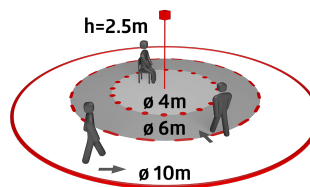

Csatlakozás típusa: 1x μ érintkező, potenciálmentes NO kontaktus

Időzítés: 5 min - 120 min, Riasztási impulzus, Impulzus

Kevert fénymérés: Kevert fénymérés