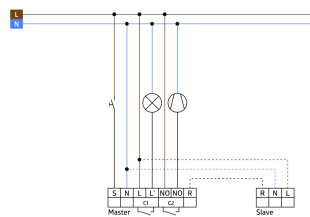

Jelenlét érzékelő kör alakú érzékelési tartománnyal

Egy csatorna világítás kapcsolásához

Potenciálmentes kimenet HVAC részére

Master érzékelő változat

Az érzékelési tartomány kibővítése slave érzékelőkkel lehetséges

Kézi kapcsolás lehetséges nyomógomb segítségével

Riasztási impulzus: az érzékelő csak akkor aktiválódik, ha 9 másodpercen belül három mozgást érzékel

Számos programozási lehetőség a IR távirányítóval

Gyári beállítás 10 perc és 500 Lux (15 perc HVAC-hez)

Nullátmeneti kapcsolás

Csatlakozás típusa: 1x μ érintkező, potenciálmentes NO kontaktus

Időzítés: 5 min - 120 min, Riasztási impulzus, Impulzus

Kevert fénymérés: Kevert fénymérés

Set items

To receive the bundle according to the technical specification, please order the items listed.