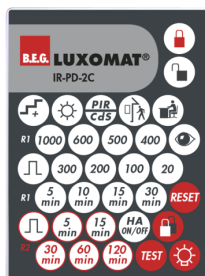

IR-PD-2C

Cikkszám: 92475

Méreték: 80 x 60 x 8 mm

Anyag színe: -

Akkumulátor: Lítium 3.0 V
0 mAh