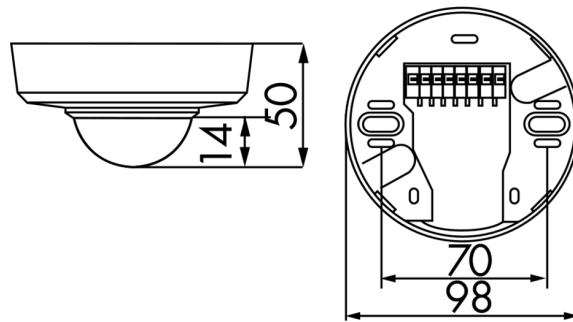

## Műszaki adatok

Hálózati feszültség:	12 - 48 V AC / DC
Méretek:	<b>Ø 98 x 47 mm + 130 x 100 x 53 mm (92441)</b>
Teljesítményfelvétel:	< 1 W
Érzékelési terület:	vízszintes 360° (felületre szerelhető) max. Ø 10 m áthaladás max. Ø 6 m megközelítés max. Ø 4 m kis mozgások
Érzékelési távolság:	
Megfigyelt terület (hosszirányú megközelítésnél):	78 m <sup>2</sup> / 2.5 m szerelési magasság
Szerelési magasság min. / max. / ajánlott:	2 m / 5 m / 2.5 m
Védettség / Érintésvédelmi osztály:	IP20 / II. osztály
Ütésállóság:	IK05
Környezeti hőmérséklet:	-25 °C - +50 °C
Ház:	UV-álló polikarbonát
Anyag színe:	fehér matt, hasonló RAL9010

## Termékinformációk

Set : PD2-M-2C-12-48V-3A-AP + Fali tartó PD4-AP  
fehér

Jelenlétérzékelő 11-48V üzemi feszültséggel

2 potenciálmentes csatorna

Masterként és slaveként is használható

Kézi kapcsolás lehetséges nyomógomb segítségével

## Készlet elemei

A csomag műszaki specifikációnak megfelelő megkapásához kérjük, rendelje meg a felsorolt tételeket.

**PD2-M-2C-12-48V-3A-AP**  
Cikkszám: 92154

Hálózati feszültség: 12 - 48 V AC / DC  
Méretek: Ø 98 x 47 mm  
Teljesítményfelvétel: < 1 W