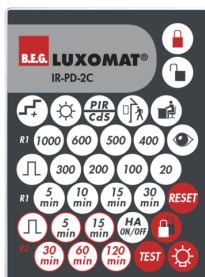

Technical data

Hálózati feszültség:	12 – 48 V AC / DC
Méretetek:	Ø 98 x 47 mm
Teljesítményfelvétel:	< 1 W
Érzékelési terület:	vízszintes 360° (Mennyezeti elhelyezés) max. Ø 10 m áthaladás max. Ø 6 m megközelítés max. Ø 4 m kis mozgások
Érzékelési távolság:	
Megfigyelt terület (hosszirányú megközelítésnél):	78 m ² / 2.5 m szerelési magasság
Szerelési magasság min. / max. / ajánlott:	2 m / 5 m / 2.5 m
Védettség / Érintésvédelmi osztály:	IP20 / II. osztály
Ütésállóság:	IK05
Környezeti hőmérséklet:	-25 °C – +50 °C
Ház:	Magas UV állóságú polikarbonát
Anyag színe:	fehér matt, hasonló RAL9010

Product information

Jelenlét érzékelő 11-48V üzemi feszültséggel

Két potenciálmentes csatorna

Masterként és slaveként is használható

Kézi kapcsolás lehetséges nyomógomb segítségével

Számos programozási lehetőség a IR távirányítóval

Gyári beállítás 10 perc és 500 Lux (15 perc HVAC-hez)

Alkalmazási példák:

folyosók, mosdók, tároló helyiségek, kis irodák, nyitott irodák, konferencia termek

Accessories

BLE-IR-Adapter

Art.No: 93067

Méreték: 40 x 55 x 103 mm
Anyag színe: fekete
Frekvencia: 2.4 GHz ISM band, GFSK
0.2 dBm + 5.3 dBi = 5.5 dBm

IR-PD-2C

Art.No: 92475

Méreték: 80 x 60 x 8 mm
Anyag színe: -
Akkumulátor: Lítium 3.0 V
0 mAh

IR-PD-Mini

Art.No: 92159

Méreték: 57 x 35 x 7 mm
Anyag színe: -
Akkumulátor: Lítium 3.0 V
0 mAh

Védőrács BSK (Ø 200 x 90 mm)