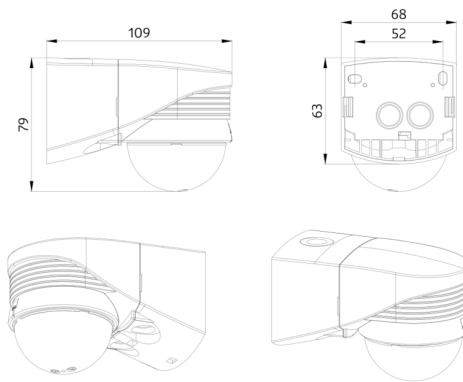

Műszaki adatok

Hálózati feszültség:	110 - 240 V AC 50 / 60 Hz
Méretek:	110 x 68 x 78 mm
Teljesítményfelvétel:	kb. 0.24 W
Érzékelési terület:	vízszintes 280° (oldalfalra szerelhető)
Érzékelési távolság:	max. 16 m áthaladás max. 9 m megközelítés
Megfigyelt terület (hosszirányú megközelítésnél):	620 m ² / 2.5 m szerelési magasság
Szerelési magasság min. / max. / ajánlott:	2 m / 3 m / 2.5 m
Védettség / Érintésvédelmi osztály:	IP54 / II. osztály
Ütésállóság:	IK02
Környezeti hőmérséklet:	-25 °C - +50 °C
Ház:	UV-álló polikarbonát
Anyag színe:	fehér matt, hasonló RAL9010

Tartozékok

RC egység

Cikkszám: 10880

Hálózati feszültség: 230 V AC $\pm 10\%$
Méretek: 38 x 12 x 26 mm
Védettség / Érintésvédelmi osztály:
IP20 / II. osztály

Mini-RC egység

Cikkszám: 10882

Hálózati feszültség: 230 V AC $\pm 10\%$
Méretek: 50 x 23 x 8 mm
Védettség / Érintésvédelmi osztály:
IP20 / II. osztály

IR-LC-Mini

Cikkszám: 92093

Méretek: 57 x 35 x 7 mm
Anyag színe: -
Akkumulátor: Lítium 3.0 V
0 mAh

Védőrács BSK (Ø 164 x 143 mm)

Cikkszám: 92467

Méretek: Ø 164 x 143 mm
Ütésállóság: IK09
Ház: felületkezelt acélkosár