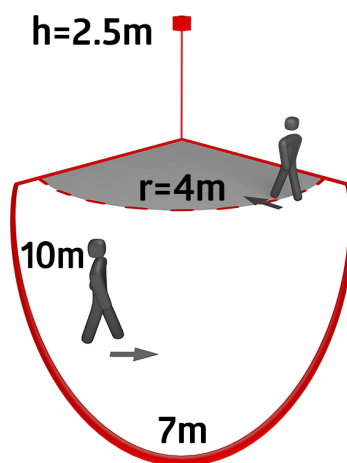

B.E.G. LUXOMAT® net

LC-Mini 120-BMS DALI-2 Set 93541-92467

DALI-2 (BMS) PIR kültéri multiszenzor 120°-os érzékelési szöggel és akár 10 m hatótávolsággal (100 m²), DALI-2 bemeneti eszköz

Rendelési adatok

Megnevezés	Szín	Cikkszám
LC-Mini 120-BMS DALI-2	fehér	93541
Védőrács BSK (Ø 164 x 143 mm)	fehér	92467

Műszaki adatok

Hálózati feszültség:	DALI-buszon keresztül, max. 22.5 V DC
Méretek:	Ø 164 x 143 mm (92467)
Paraméterezés:	DALI-buszon keresztül DALI multiszenzor alkalmazással, amely megfelel az IEC62386, 101, 103, 303 és 304 előírásoknak
Tipikus áramfogyasztás:	7 mA
200 ms	
Teljesítményfelvétel:	kb. 0.5 W
Érzékelési terület:	vízszintes 120° (oldalfalra szerelhető)
Érzékelési távolság:	max. 10 m áthaladás max. 4 m megközelítés
Megfigyelt terület (hosszirányú megközelítésnél):	100 m ² / 2.5 m szerelési magasság
Szerelési magasság min. / max. / ajánlott:	2 m / 3 m / 2.5 m
Védettség / Érintésvédelmi osztály:	IP44 / II. osztály
Mért fény kimenet:	0 - 4095 Lux, Kevert fénymérés
Környezeti hőmérséklet:	-25 °C - +50 °C
Ház:	UV-álló polikarbonát + felületkezelte acélkosár (92467)
Anyag színe:	fehér matt, hasonló RAL9010

Termékinformációk

Set : LC-Mini 120-BMS DALI-2 + Védőrács BSK (Ø 164 x 143 mm) fehér

Készlet elemei

A csomag műszaki specifikációnak megfelelő megkapásához kérjük, rendelje meg a felsorolt tételeket.

LC-Mini 120-BMS DALI-2

Védőrács BSK (Ø 164 x 143 mm)

Cikkszám: 92467

Méret: Ø 164 x 143 mm

Útésállóság: IK09

Ház: felületkezelte acélkosár