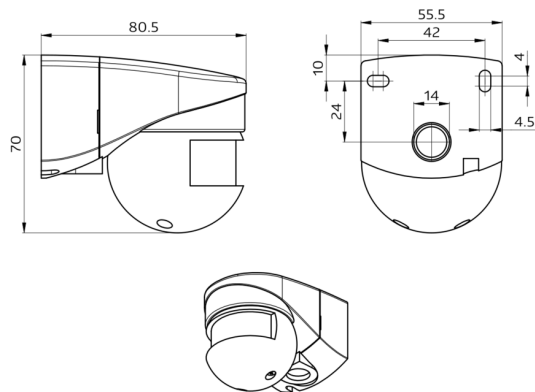

B.E.G. LUXOMAT® net

LC-Mini 120-BMS DALI-2 Set 93541-92467

DALI-2 (BMS) PIR kültéri multiszenzor 120°-os érzékelési szöggel és akár 10 m hatótávolsággal (100 m²), DALI-2 bemeneti eszköz

Rendelési adatok

Megnevezés	Szín	Cikkszám
LC-Mini 120-BMS DALI-2	fehér	93541
Védőrács BSK (Ø 164 x 143 mm)	fehér	92467

Műszaki adatok

Hálózati feszültség:	DALI-buszon keresztül, max. 22.5 V DC
Méretek:	Ø 164 x 143 mm (92467)
Paraméterezés:	DALI-buszon keresztül DALI multiszenzor alkalmazással, amely megfelel az IEC62386, 101, 103, 303 és 304 előírásoknak
Tipikus áramfogyasztás:	7 mA
200 ms	
Teljesítményfelvétel:	kb. 0.5 W
Érzékelési terület:	vízszintes 120° (oldalfalra szerelhető)
Érzékelési távolság:	max. 10 m áthaladás max. 4 m megközelítés
Megfigyelt terület (hosszirányú megközelítésnél):	100 m ² / 2.5 m szerelési magasság
Szerelési magasság min. / max. / ajánlott:	2 m / 3 m / 2.5 m
Védettség / Érintésvédelmi osztály:	IP44 / II. osztály
Mért fény kimenet:	0 - 4095 Lux, Kevert fénymérés
Környezeti hőmérséklet:	-25 °C - +50 °C
Ház:	UV-álló polikarbonát + felületkezelte acélkosár (92467)
Anyag színe:	fehér matt, hasonló RAL9010

Termékinformációk

Set : LC-Mini 120-BMS DALI-2 + Védőrács BSK (Ø 164 x 143 mm) fehér

Készlet elemei

A csomag műszaki specifikációnak megfelelő megkapásához kérjük, rendelje meg a felsorolt tételeket.

LC-Mini 120-BMS DALI-2

Védőrács BSK (Ø 164 x 143 mm)

Cikkszám: 92467

Méret: Ø 164 x 143 mm

Útésállóság: IK09

Ház: felületkezelte acélkosár