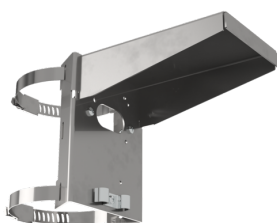

Rúdtartó időjárás elleni védelemmel

Cikkszám: 93220

Méreték: 188 x 98 x 134 mm
Ház: rozsdamentes acél
Anyag színe: rozsdamentes acél