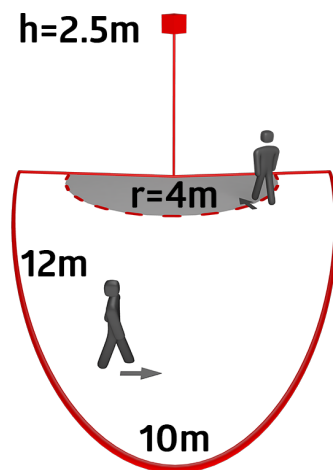

Technical data

Hálózati feszültség:	110 - 240 V AC 50 / 60 Hz
Méreték:	90 x 67 x 82 mm
Teljesítményfelvétel:	kb. 0.4 W
Érzékelési terület:	vízszintes 200° (Falra szerelhető) max. 12 m áthaladás max. 4 m megközelítés
Érzékelési távolság:	
Megfigyelt terület (hosszirányú megközelítésnél):	250 m ² / 2.5 m szerelési magasság
Szerelési magasság min. / max. / ajánlott:	2 m / 3 m / 2.5 m
Védettség / Érintésvédelmi osztály:	IP44 / II. osztály
Környezeti hőmérséklet:	-25 °C - +50 °C
Ház:	Magas UV állóságú polikarbonát
Anyag színe:	fehér matt, hasonló RAL9010

Product information

Mozgásérzékelő 200°-os érzékelési tartománnyal

Állítható érzékelőfej

Egyszerű szerelhetőség a dugaszolható aljzatnak köszönhetően

Az érzékelési területet árnyékoló lamellákkal lehet korlátozni

Art.No: 91080

Méretek: 78 x 78 x 13 mm
Ház: Magas UV állóságú polikarbonát
Anyag színe: fehér