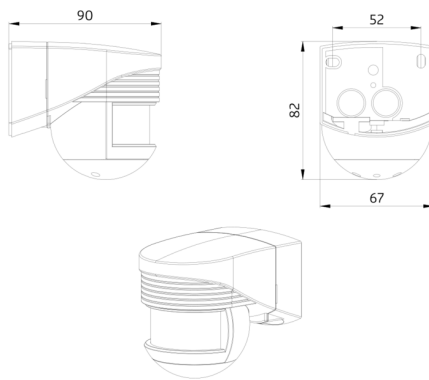

Technical data

Hálózati feszültség:	110 - 240 V AC 50 / 60 Hz
Méretetek:	90 x 67 x 82 mm
Teljesítményfelvétel:	kb. 0.4 W
Érzékelési terület:	vízszintes 140° (Falra szerelhető) max. 12 m áthaladás
Érzékelési távolság:	max. 4 m megközelítés
Megfigyelt terület (hosszirányú megközelítésnél):	170 m ² / 2.5 m szerelési magasság
Szerelési magasság min. / max. / ajánlott:	2 m / 3 m / 2.5 m
Védettség / Érintésvédelmi osztály:	IP44 / II. osztály
Környezeti hőmérséklet:	-25 °C - +50 °C
Ház:	Magas UV állóságú polikarbonát
Anyag színe:	fehér matt, hasonló RAL9010

Product information

Mozgásérzékelő 140°-os érzékelési tartománnyal

Állítható érzékelőfej

Egyszerű szerelhetőség a dugaszolható aljzatnak
köszönhetően

Az érzékelési területet árnyékoló lamellákkal lehet korlátozni

Accessories

RC egység

Art.No: 10880

Hálózati feszültség: 230 V AC ±10%
Méretek: 38 x 12 x 26 mm
Védettség / Érintésvédelmi osztály: IP20 / II. osztály

Mini-RC egység

Art.No: 10882

Hálózati feszültség: 230 V AC ±10%
Méretek: 50 x 23 x 8 mm
Védettség / Érintésvédelmi osztály: IP20 / II. osztály

Art.No: 91080

Méretek: 78 x 78 x 13 mm
Ház: Magas UV állóságú polikarbonát
Anyag színe: fehér