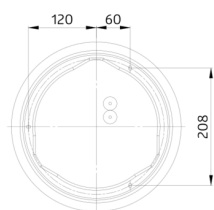

Megnevezés	Szín	Cikkszám
L8-LEDN	fehér	94456

Műszaki adatok

Hálózati feszültség:	230 V AC \pm 10% 50 / 60 Hz
Méretetek:	Ø 300 x 110 mm LED világító áramköri panel fixen beépítve Színhőmérséklet: 4000 K természetes fehér LED fényáram: 1400 lm Fényáram 1000 lm Csúcsteljesítmény: 312 cd
Fényáram / intenzitás:	
Hatékonyság:	83 lm/W
Fénybiológiai biztonság:	RG 0
Színvisszaadás:	CRI 81.3 / TM30: 80.4
Névleges élettartam:	50000 h (L80/B10)
Teljesítményfelvétel:	12 W / PF 0.94
Védettség / Érintésvédelmi osztály:	IP40 / I. osztály
Ütésállóság:	IK02
Környezeti hőmérséklet:	-20 °C - +40 °C
Ház:	Coated sheet steel case with LED circuit board, plastic cover Lens: PMMA diffuser, white
Anyag színe:	fehér

h (m)	Ø (m)	E (lx)
1.0	3.4	312
2.0	6.9	78
3.0	10.3	35
4.0	13.7	20
5.0	17.1	12