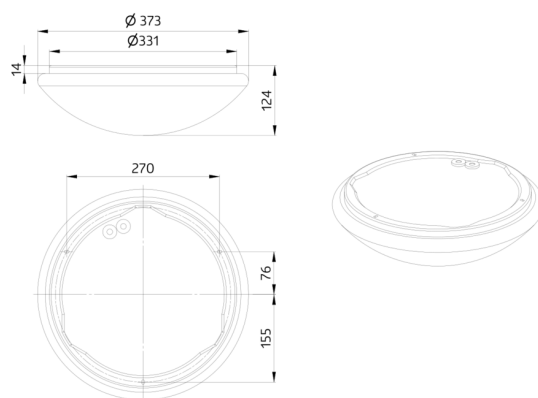

Műszaki adatok

Hálózati feszültség:	230 V AC \pm 10% 50 / 60 Hz
Méretek:	Ø 375 x 125 mm
Lámpa:	max. 2 x 23 W foglalattal E 27
Fénybiológiai biztonság:	RG 0
Védettség / Érintésvédelmi osztály:	IP40 / I. osztály
Ütésállóság:	IK02
Környezeti hőmérséklet:	-15 °C - +30 °C
Ház:	akril üveg
Anyag színe:	fehér

Termékinformációk

Kerek fali és mennyezeti lámpa

Ideális HF-L11-hez

A fényforrást nem tartalmazza

Alkalmazási példák:

folyosók, csarnokok, lépcsőházak, tároló helyiségek, pincék,
WC-k

h (m)	Ø (m)	E (lx)
1.0	3.9	317
2.0	7.9	79
3.0	11.8	35
4.0	15.7	20
5.0	19.6	13