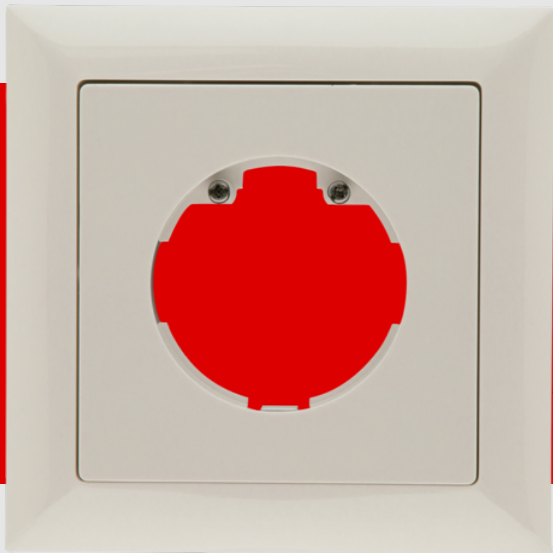

B.E.G.

LUXOMAT®

Keret IP20 Indoor 140-L

94344 EAN: 4007529943449

IP20 keret az Indoor 140-L készülékhez

Kombinálható érzékelőelemmel

Az érzékelőbetétet külön rendelje meg az oldalfali érzékelőhöz

Rendelési adatok

Megnevezés	Szín	Cikkszám
Keret IP20 Indoor 140-L	gyöngyház fehér	94344

Műszaki adatok

Méretetek:	88 x 88 mm, Belső méretek: 63 x 63 mm
Védettség / Érintésvédelmi osztály:	IP20 / II. osztály
Anyag színe:	gyöngyház fehér matt, hasonló RAL1013

Termékinformációk

IP20 keret az Indoor 140-L készülékhez

Kombinálható érzékelőelemmel

Az érzékelőbetétet külön rendelje meg az oldalfali érzékelőhöz

Tartalmazza a design keretet, a központi lemezt rögzítőcsavarokkal és két félhold alakú érintőfelületet