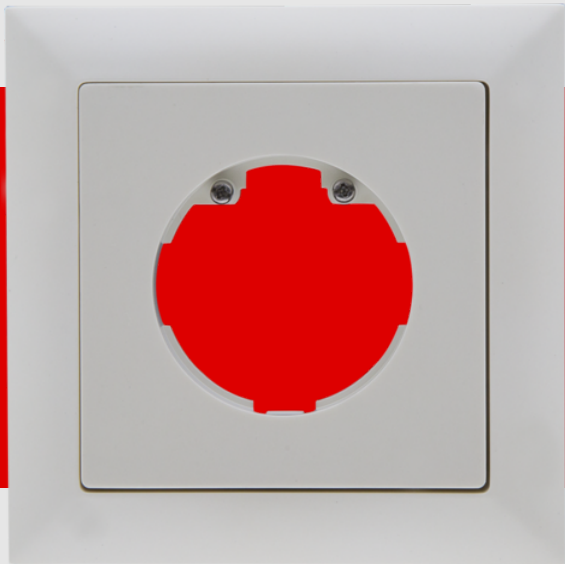

## Keret IP20 Indoor 140-L

94343 EAN: 4007529943432

IP20 keret az Indoor 140-L készülékhez

Kombinálható érzékelőelemmel

Az érzékelőbetétet külön rendelje meg az oldalfali érzékelőhöz

### Rendelési adatok

Megnevezés	Szín	Cikkszám
Keret IP20 Indoor 140-L	fehér	94343

## Műszaki adatok

Méret:	88 x 88 mm, Belső méretek: 63 x 63 mm
Védettség / Érintésvédelmi osztály:	IP20 / II. osztály
Anyag színe:	fehér matt, hasonló RAL9010

## Termékinformációk

IP20 keret az Indoor 140-L készülékhez

Kombinálható érzékelőelemmel

Az érzékelőbetétet külön rendelje meg az oldalfali érzékelőhöz

Tartalmazza a design keretet, a központi lemezt rögzítőcsavarokkal és két félhold alakú érintőfelületet