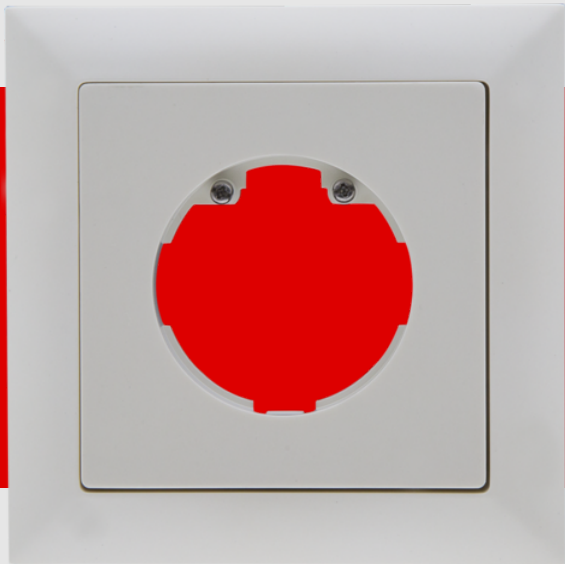

## Keret IP20 Indoor 140-L

94343 EAN: 4007529943432

IP20 keret az Indoor 140-L készülékhez

Kombinálható érzékelőelemmel

Az érzékelőbetétet külön rendelje meg az oldalfali érzékelőhöz

### Rendelési adatok

Megnevezés	Szín	Cikkszám
Keret IP20 Indoor 140-L	fehér	94343

## Műszaki adatok

Méreték:	88 x 88 mm, Belső méretek: 63 x 63 mm
Védettség / Érintésvédelmi osztály:	IP20 / II. osztály
Anyag színe:	fehér matt, hasonló RAL9010

## Termékinformációk

IP20 keret az Indoor 140-L készülékhez

Kombinálható érzékelőelemmel

Az érzékelőbetétet külön rendelje meg az oldalfali érzékelőhöz

Tartalmazza a design keretet, a központi lemezt rögzítőcsavarokkal és két félhold alakú érintőfelületet