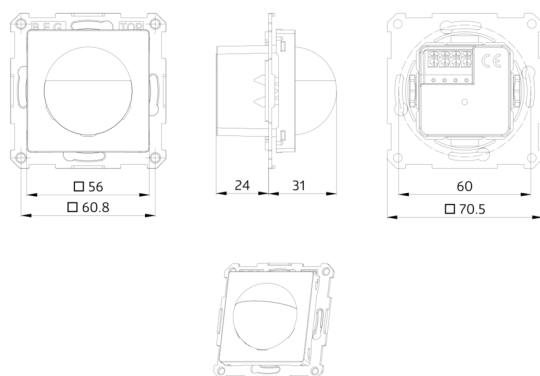

Rendelési adatok

Megnevezés	Szín	Cikkszám
Indoor180N-M-1C	matt fehér	93262

Tartozékok

Megnevezés	Szín	Cikkszám
BLE-IR-Adapter	fekete	93067

Műszaki adatok

Hálózati feszültség:	230 V AC 10% 50 / 60 Hz
Méretek:	55 x 55 x 55 mm
Teljesítményfelvétel:	kb. 0.2 W
Érzékelési terület:	vízszintes 180° (oldalfalra szerelhető)
Érzékelési távolság:	max. 14 m áthaladás max. 3 m megközelítés
Megfigyelt terület (hosszirányú megközelítésnél):	300 m ² / 1.1 m szerelési magasság
Szerelési magasság min. / max. / ajánlott:	1 m / 4 m / 1.1 m
Védettség / Érintésvédelmi osztály:	IP20 / II. osztály
Ütésállóság:	IK05
Környezeti hőmérséklet:	5 °C - +50 °C
Ház:	UV-álló polikarbonát
Anyag színe:	matt fehér fényes, hasonló RAL9016

Kapható keret nélkül, fedőkerettel kombinálható (a belső fedél mérete 55 x 55 mm)

Gyári beállítás 10 perc és 500 Lux

Alkalmazási területek: nyilvános mosdók, folyosók, archíváló szobák, konferenciatermek

Tartozékok

BLE-IR-Adapter

Cikkszám: 93067

Méreték: 40 x 55 x 103 mm

Anyag színe: fekete

Frekvencia: 2.4 GHz ISM-sáv, GFSK 0.2 dBm + 5.3 dBi = 5.5 dBm