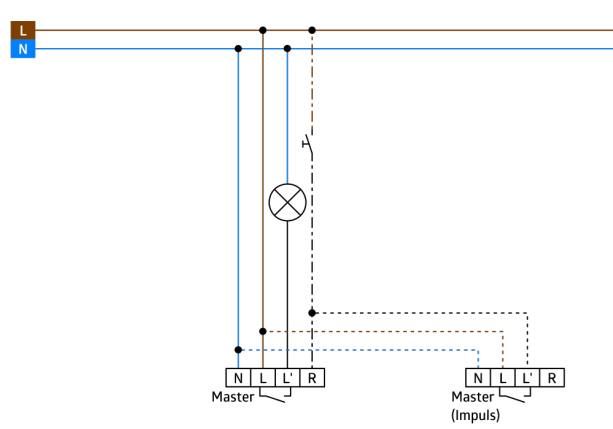

Rendelési adatok

Megnevezés	Szín	Cikkszám
Indoor180N-M-1C	matt fehér	93262

Tartozékok

Megnevezés	Szín	Cikkszám
BLE-IR-Adapter	fekete	93067

Műszaki adatok

Hálózati feszültség:	230 V AC 10% 50 / 60 Hz
Méretek:	55 x 55 x 55 mm
Teljesítményfelvétel:	kb. 0.2 W
Érzékelési terület:	vízszintes 180° (oldalfalra szerelhető)
Érzékelési távolság:	max. 14 m áthaladás max. 3 m megközelítés
Megfigyelt terület (hosszirányú megközelítésnél):	300 m ² / 1.1 m szerelési magasság
Szerelési magasság min. / max. / ajánlott:	1 m / 4 m / 1.1 m
Védettség / Érintésvédelmi osztály:	IP20 / II. osztály
Ütésállóság:	IK05
Környezeti hőmérséklet:	5 °C - +50 °C
Ház:	UV-álló polikarbonát
Anyag színe:	matt fehér fényes, hasonló RAL9016

Termékinformációk

Fali jelenlétérzékelő akusztikus érzékelővel

3-vezetékes kivitel relével

Az akusztikus érzékelő érzékenysége külön állítható

Az időzítés automatikusan újraindul zaj érzékelése esetén

Kézi kapcsolás lehetséges nyomógomb segítségével

Kapható keret nélkül, fedőkerettel kombinálható (a belső fedél mérete 55 x 55 mm)

Gyári beállítás 10 perc és 500 Lux

Alkalmazási területek: nyilvános mosdók, folyosók, archíváló szobák, konferenciatermek