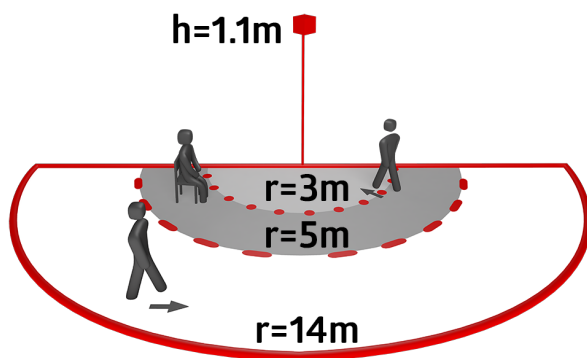

Rendelési adatok

Megnevezés	Szín	Cikkszám
Indoor180N-M-1C	matt fehér	93262

Tartozékok

Megnevezés	Szín	Cikkszám
BLE-IR-Adapter	fekete	93067

Műszaki adatok

Hálózati feszültség:	230 V AC 10% 50 / 60 Hz
Méretek:	55 x 55 x 55 mm
Teljesítményfelvétel:	kb. 0.2 W
Érzékelési terület:	vízszintes 180° (oldalfalra szerelhető)
Érzékelési távolság:	max. 14 m áthaladás max. 3 m megközelítés
Megfigyelt terület (hosszirányú megközelítésnél):	300 m ² / 1.1 m szerelési magasság
Szerelési magasság min. / max. / ajánlott:	1 m / 4 m / 1.1 m
Védettség / Érintésvédelmi osztály:	IP20 / II. osztály
Ütésállóság:	IK05
Környezeti hőmérséklet:	5 °C - +50 °C
Ház:	UV-álló polikarbonát
Anyag színe:	matt fehér fényes, hasonló RAL9016

Kapható keret nélkül, fedőkerettel kombinálható (a belső fedél mérete 55 x 55 mm)

Gyári beállítás 10 perc és 500 Lux

Alkalmazási területek: nyilvános mosdók, folyosók, archíváló szobák, konferenciatermek