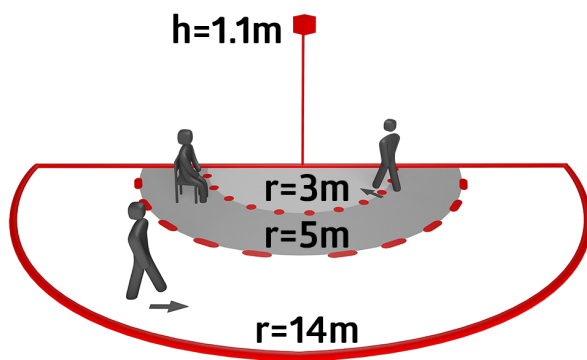

Kapható keret nélkül, fedőkerettel kombinálható (a belső fedél mérete 55 x 55 mm)

Gyári beállítás 10 perc és 500 Lux

Alkalmazási példák:

Bejárati terület, Folyosó, Lépcsőház, WC,
Tárolóhelyiség/gépház

Tartozékok