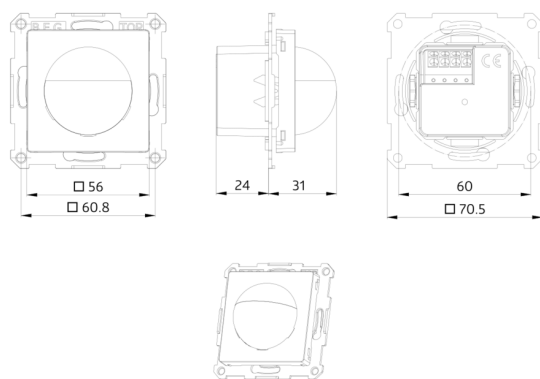

Tartozékok

| Megnevezés | Szín | Cikkszám |
|----------------|--------|----------|
| BLE-IR-Adapter | fekete | 93067 |

Műszaki adatok

| | |
|---|---|
| Hálózati feszültség: | 230 V AC 10% 50 / 60 Hz |
| Méretetek: | 55 x 55 x 55 mm |
| Teljesítményfelvétel: | kb. 0.2 W |
| Érzékelési terület: | vízszintes 180° (oldalfalra szerelhető) |
| Érzékelési távolság: | max. 14 m áthaladás max. 3 m megközelítés |
| Megfigyelt terület (hosszirányú megközelítésnél): | 300 m ² / 1.1 m szerelési magasság |
| Szerelési magasság min. / max. / ajánlott: | 1 m / 4 m / 1.1 m |
| Védettség / Érintésvédelmi osztály: | IP20 / II. osztály |
| Ütésállóság: | IK05 |
| Környezeti hőmérséklet: | 5 °C - +50 °C |
| Ház: | UV-álló polikarbonát |
| Anyag színe: | matt fehér matt, hasonló RAL9016 |

Kapható keret nélkül, fedőkerettel kombinálható (a belső fedél mérete 55 x 55 mm)

Gyári beállítás 10 perc és 500 Lux

Alkalmazási példák:

Bejárati terület, Folyosó, Lépcsőház, WC,
Tárolóhelyiség/gépház

Tartozékok