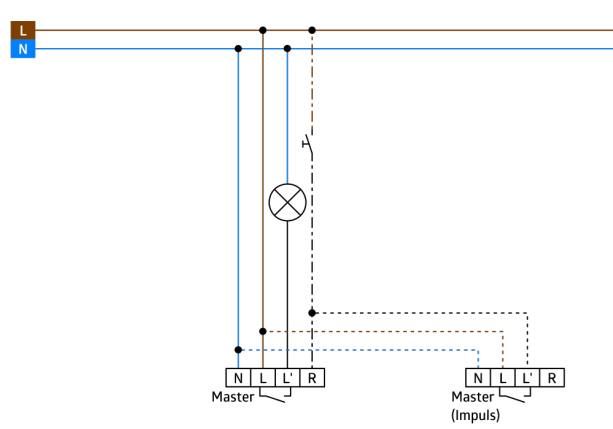

Tartozékok

| Megnevezés | Szín | Cikkszám |
|----------------|--------|----------|
| BLE-IR-Adapter | fekete | 93067 |

Műszaki adatok

| | |
|---|---|
| Hálózati feszültség: | 230 V AC 10% 50 / 60 Hz |
| Méretetek: | 55 x 55 x 55 mm |
| Teljesítményfelvétel: | kb. 0.2 W |
| Érzékelési terület: | vízszintes 180° (oldalfalra szerelhető) |
| Érzékelési távolság: | max. 14 m áthaladás max. 3 m megközelítés |
| Megfigyelt terület (hosszirányú megközelítésnél): | 300 m ² / 1.1 m szerelési magasság |
| Szerelési magasság min. / max. / ajánlott: | 1 m / 4 m / 1.1 m |
| Védettség / Érintésvédelmi osztály: | IP20 / II. osztály |
| Ütésállóság: | IK05 |
| Környezeti hőmérséklet: | 5 °C - +50 °C |
| Ház: | UV-álló polikarbonát |
| Anyag színe: | matt fehér matt, hasonló RAL9016 |

Termékinformációk

Fali jelenlétérzékelő akusztikus érzékelővel

3-vezetékes kivitel relével

Az akusztikus érzékelő érzékenysége külön állítható

Az időzítés automatikusan újraindul zaj érzékelése esetén

Kézi kapcsolás lehetséges nyomógomb segítségével

Kapható keret nélkül, fedőkerettel kombinálható (a belső fedél mérete 55 x 55 mm)

Gyári beállítás 10 perc és 500 Lux

Alkalmazási példák:

Bejárati terület, Folyosó, Lépcsőház, WC,
Tárolóhelyiség/gépház

Tartozékok