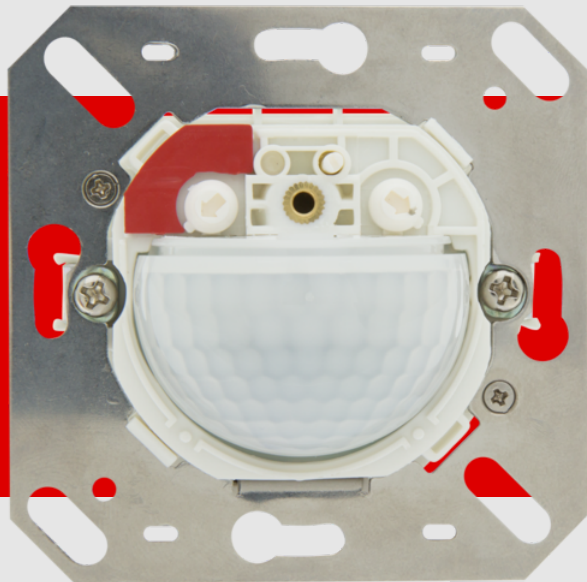

B.E.G.**LUXOMAT®**

Indoor 180-R burkolatot nem tartalmazza Set 92665-92139

230 V-os PIR falra szerelhető mozgásérzékelő,
180°-os érzékelési szöggel és akár 10 m-es
hatótávolsággal (150 m²), hangérzékelővel

Rendelési adatok

Megnevezés

Indoor 180-R burkolatot nem
tartalmazza
Keret IP54 Indoor 180

Szín

-

fehér

Cikkszám

92665

92139

Műszaki adatok

Hálózati feszültség:	110 - 240 V AC 50 / 60 Hz
Méretetek:	burkolatot nem tartalmazza 70 x 70 x 61 mm + 87 x 87 mm (92139)
Teljesítményfelvétel:	kb. 0.5 W
Érzékelési terület:	vízszintes 180° (oldalfalra szerelhető) max. 10 m áthaladás max. 3 m megközelítés
Érzékelési távolság:	150 m ² / 1.1 m szerelési magasság
Megfigyelt terület (hosszirányú megközelítésnél):	1 m / 2.2 m / 1.1 m
Szerelési magasság min. / max. / ajánlott:	IP20 / II. osztály + IP54 (92139)
Védettség / Érintésvédelmi osztály:	IK05
Ütésállóság:	-25 °C - +50 °C
Környezeti hőmérséklet:	UV-álló polikarbonát
Ház:	fehér matt, hasonló RAL9010 (92139)
Anyag színe:	

Termékinformációk

Set : Indoor 180-R burkolatot nem tartalmazza + Keret IP54 Indoor 180 fehér matt, hasonló RAL9010

Fali mozgásérzékelő akusztikus érzékelővel

3-vezetékes kivitel relével

Az akusztikus érzékelő érzékenysége külön állítható