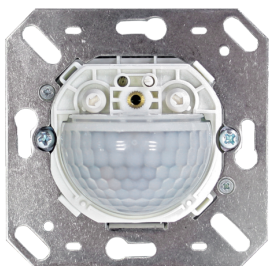

Set items

To receive the bundle according to the technical specification, please order the items listed.

Indoor 180-R-11-48V-RR fedelet nem tartalmazza
Art.No: 92667

Hálózati feszültség: 11 - 48 V AC / DC
Méretek: fedelet nem tartalmazza 70 x 70 x 61 mm
Teljesítményfelvétel: kb. 1 W