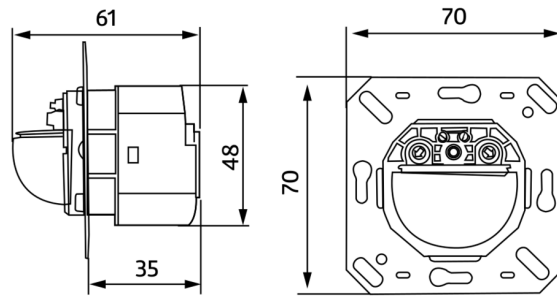

Technical data

Hálózati feszültség:	11 - 48 V AC / DC fedelet nem tartalmazza 70 x 70 x 61 mm
Méretek:	
Teljesítményfelvétel:	kb. 1 W
Érzékelési terület:	vízszintes 180° (Falra szerelhető) max. 10 m áthaladás max. 3 m megközelítés
Érzékelési távolság:	
Megfigyelt terület (hosszirányú megközelítésnél):	150 m ² / 1.1 m szerelési magasság
Szerelési magasság min. / max. / ajánlott:	1 m / 2.2 m / 1.1 m
Védettség / Érintésvédelmi osztály:	IP20 / II. osztály
Ütésállóság:	IK05
Környezeti hőmérséklet:	-25 °C - +50 °C
Ház:	Magas UV állóságú polikarbonát
Anyag színe:	-
1-s csatorna (világítás vezérlés, potenciálmentes)	
Kapcsolási teljesítmény:	0.1 A; cos φ = 1 Reed relével μ érintkező, potenciálmentes NO kontaktus, Reed relével
Csatlakozás típusa:	
Időzítés:	15 mp - 16 min, Impulzus
Bekapcsolási küszöbérték:	5 - 2000 Lux

Kézi kapcsolás lehetséges nyomógomb segítségével

Rendelkezésre áll kerettel (belső fedél mérete 60 x 60 mm) vagy keret nélkül az árnyékoló kerettel történő kombinációhoz (belső fedél mérete 50 x 50 mm) 5 különböző színben

Accessories

Keret IP20 Indoor 180

Art.No: 92630

Méreték: 86 x 86 mm

Védettség / Érintésvédelmi osztály:
IP20

Ház: Magas UV állóságú polikarbonát

Keret IP20 Indoor 180

Art.No: 92631

Méreték: 86 x 86 mm

Védettség / Érintésvédelmi osztály:
IP20

Ház: Magas UV állóságú polikarbonát

Keret IP20 Indoor 180

Art.No: 92634

Méreték: 86 x 86 mm

Védettség / Érintésvédelmi osztály:
IP20

Ház: Magas UV állóságú polikarbonát