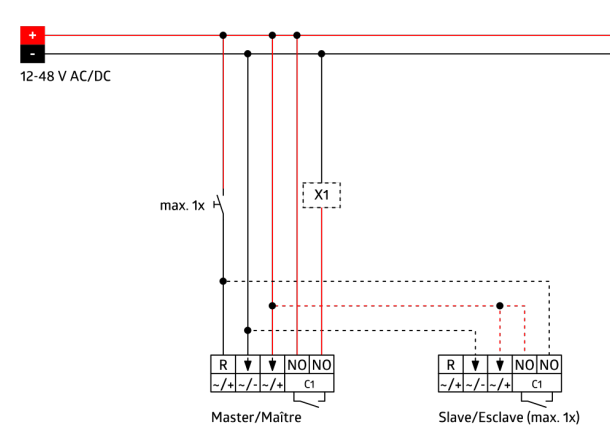

## Műszaki adatok

Hálózati feszültség:	11 - 48 V AC / DC
Méretek:	burkolatot nem tartalmazza 70 x 70 x 61 mm
Teljesítményfelvétel:	kb. 1 W
Érzékelési terület:	vízszintes 180° (oldalfalra szerelhető)
Érzékelési távolság:	max. 10 m áthaladás max. 3 m megközelítés
Megfigyelt terület (hosszirányú megközelítésnél):	150 m <sup>2</sup> / 1.1 m szerelési magasság
Szerelési magasság min. / max. / ajánlott:	1 m / 2.2 m / 1.1 m
Védettség / Érintésvédelmi osztály:	IP20 / II. osztály
Ütésállóság:	IK05
Környezeti hőmérséklet:	-25 °C - +50 °C
Ház:	UV-álló polikarbonát
Anyag színe:	<b>antracit matt, hasonló RAL7021 (92634)</b>
<b>1-s csatorna (világításvezérlés, potenciálmentes)</b>	
Kapcsolási teljesítmény:	3 A; cos φ = 1
Csatlakozás típusa:	&micro; érintkező, potenciálmentes nincs érintkezés
Időzítés:	15 mp - 16 min, Impulzus
Bekapcsolási küszöbérték:	5 - 2000 Lux

1 potenciálmentes kapcsolási csatorna

Az akusztikus érzékelő érzékenysége külön állítható

Az időzítés automatikusan újraindul zaj érzékelése esetén

Kézi kapcsolás lehetséges nyomógomb segítségével

Elérhető kerettel (belső fedél mérete 60 x 60 mm), keret nélkül és takarókerettel történő kombinációhoz (belső fedél mérete 50 x 50 mm) 5 különböző színben

## Készlet elemei

A csomag műszaki specifikációnak megfelelő megkapásához kérjük, rendelje meg a felsorolt tételeket.

**Indoor 180-R-11-48V-3A burkolatot nem tartalmazza**  
Cikkszám: 92666

Hálózati feszültség: 11 - 48 V AC / DC  
Méretek: burkolatot nem tartalmazza 70 x 70 x 61 mm  
Teljesítményfelvétel: kb. 1 W