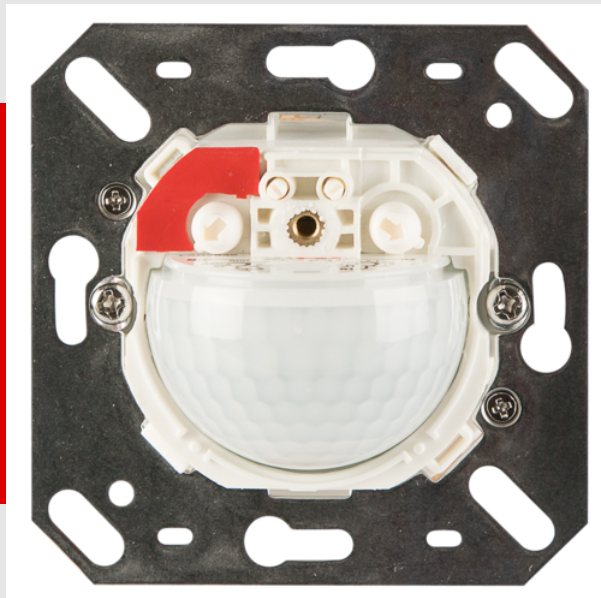

B.E.G.**LUXOMAT®**

Indoor 180-M-2C fedelet nem tartalmazza Set 92661-92631

- Hálózati feszültség: 110 - 240 V AC 50 / 60 Hz
- Méretek: fedelet nem tartalmazza 70 x 70 x 61 mm
- Teljesítményfelvétel: kb. 0.4 W

Order data

Designation	Szín	Art.No
Indoor 180-M-2C fedelet nem tartalmazza	-	92661
Keret IP20 Indoor 180	matt fehér	92631

Areas of application

- folyosók
- mosdók
- lépcsőházak
- konferencia termek

Technical data

Hálózati feszültség:	110 - 240 V AC 50 / 60 Hz
Méretek:	fedelet nem tartalmazza 70 x 70 x 61 mm
Teljesítményfelvétel:	kb. 0.4 W
Érzékelési terület:	vízszintes 180° (Falra szerelhető) max. 10 m áthaladás max. 3 m megközelítés
Érzékelési távolság:	
Megfigyelt terület (hosszirányú megközelítésnél):	150 m ² / 1.1 m szerelési magasság
Szerelési magasság min. / max. / ajánlott:	1 m / 2.2 m / 1.1 m
Védettség / Érintésvédelmi osztály:	IP20 / II. osztály
Ütésállóság:	IK05
Környezeti hőmérséklet:	-25 °C - +50 °C
Ház:	Magas UV állóságú polikarbonát
Anyag színe:	matt fehér matt, hasonló RAL9016 (92631)

Product information

Set : Indoor 180-M-2C fedelet nem tartalmazza + Keret IP20 Indoor 180 matt fehér matt, hasonló RAL9016

Fali jelenlét érzékelő akusztikus érzékelővel

Egy csatorna világítás kapcsolásához