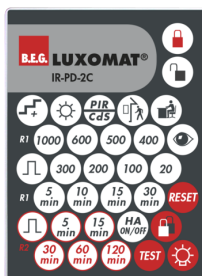

Technical data

Hálózati feszültség:	110 – 240 V AC 50 / 60 Hz
Méretek:	fedelet nem tartalmazza 70 x 70 x 61 mm
Teljesítményfelvétel:	kb. 0.4 W
Érzékelési terület:	vízszintes 180° (Falra szerelhető) max. 10 m áthaladás max. 3 m megközelítés
Érzékelési távolság:	
Megfigyelt terület (hosszirányú megközelítésnél):	150 m ² / 1.1 m szerelési magasság
Szerelési magasság min. / max. / ajánlott:	1 m / 2.2 m / 1.1 m
Védettség / Érintésvédelmi osztály:	IP20 / II. osztály
Ütésállóság:	IK05
Környezeti hőmérséklet:	-25 °C – +50 °C
Ház:	Magas UV állóságú polikarbonát
Anyag színe:	-

Product information

Fali jelenlét érzékelő akusztikus érzékelővel
Egy csatorna világítás kapcsolásához
Potenciálmentes kimenet HVAC részére
Master érzékelő változat
Az érzékelési tartomány kibővítése slave érzékelőkkel lehetséges
Az akusztikus érzékelő érzékenysége külön állítható
Az időzítés automatikusan újraindul zaj érzékelése esetén
Rendelkezésre áll kerettel (belső fedél mérete 60 x 60 mm) vagy keret nélkül az árnyékoló kerettel történő kombinációhoz (belső fedél mérete 50 x 50 mm) 5 különböző színben
Különböző gyártók keretrendszereivel együtt használható központi fedelek
B.E.G. keretek és fedelek más gyártók rendszerével történő kombinációhoz
Gyári beállítás 10 perc és 500 Lux (15 perc HVAC-hez)

Keret IP20 Indoor 180
Art.No: 92630

Méretek: 86 x 86 mm
Védettség / Érintésvédelmi osztály:
IP20
Ház: Magas UV állóságú polikarbonát

Keret IP54 Indoor 180
Art.No: 92139

Méretek: 87 x 87 mm
Védettség / Érintésvédelmi osztály:
IP54
Ház: Magas UV állóságú polikarbonát

IR-PD-2C
Art.No: 92475

Méretek: 80 x 60 x 8 mm
Anyag színe: -
Akkumulátor: Lítium 3.0 V
0
mAh

Keret IP20 Indoor 180
Art.No: 92631

Méretek: 86 x 86 mm
Védettség / Érintésvédelmi osztály:
IP20
Ház: Magas UV állóságú
polikarbonát