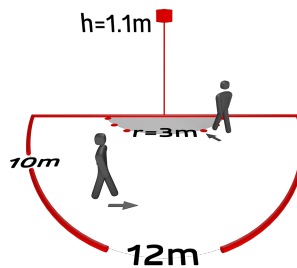

Időzítés:

5 min - 120 min,
Riasztási impulzus,
Impulzus