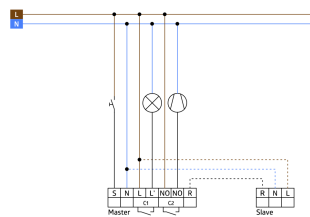

Időzítés:

5 min - 120 min,
Riasztási impulzus,
Impulzus