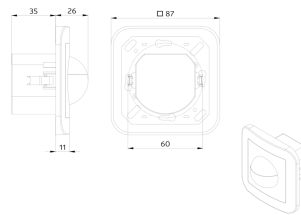

Időzítés:

5 min - 120 min,
Riasztási impulzus,
Impulzus