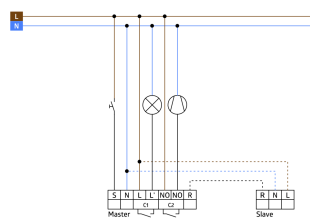

Időzítés:

5 min - 120 min,
Riasztási impulzus,
Impulzus