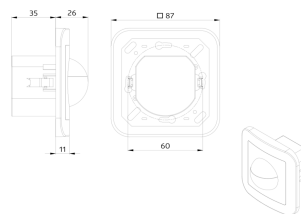

Időzítés:

5 min - 120 min,
Riasztási impulzus,
Impulzus