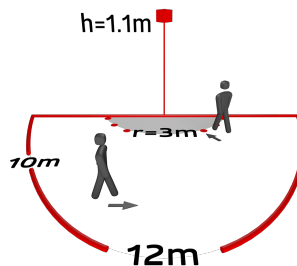

Időzítés:

5 min - 120 min,
Riasztási impulzus,
Impulzus