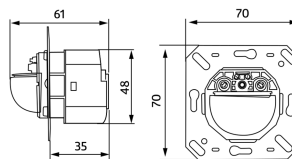

## Műszaki adatok

Hálózati feszültség:	110 - 240 V AC 50 / 60 Hz
Méretek:	burkolatot nem tartalmazza 70 x 70 x 61 mm
Teljesítményfelvétel:	kb. 0.4 W
Érzékelési terület:	vízszintes 180° (oldalfalra szerelhető) max. 10 m áthaladás
Érzékelési távolság:	max. 3 m megközelítés
Megfigyelt terület (hosszirányú megközelítésnél):	150 m <sup>2</sup> / 1.1 m szerelési magasság
Szerelési magasság min. / max. / ajánlott:	1 m / 2.2 m / 1.1 m
Védettség / Érintésvédelmi osztály:	IP20 / II. osztály
Ütésállóság:	IK05
Környezeti hőmérséklet:	-25 °C - +50 °C
Ház:	UV-álló polikarbonát
Anyag színe:	<b>antracit matt, hasonló RAL7021 (92634)</b>

Elérhető kerettel (belső fedél mérete 60 x 60 mm), keret nélkül és takarókerettel történő kombinációhoz (belső fedél mérete 50 x 50 mm) 5 különböző színben

Különböző gyártók keretrendszereivel együtt használható központi fedelek

## Készlet elemei

A csomag műszaki specifikációnak megfelelő megkapásához kérjük, rendelje meg a felsorolt tételeket.

**Indoor 180-M-2C burkolatot nem tartalmazza**  
Cikkszám: 92661

Hálózati feszültség: 110 - 240 V AC 50 / 60 Hz  
Méretek: burkolatot nem tartalmazza 70 x 70 x 61 mm  
Teljesítményfelvétel: kb. 0.4 W