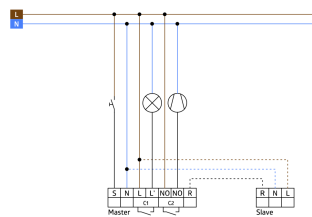

Elérhető kerettel (belső fedél mérete 60 x 60 mm), keret nélkül és takarókerettel történő kombinációhoz (belső fedél mérete 50 x 50 mm) 5 különböző színben

Különböző gyártók keretrendszereivel együtt használható központi fedelek

B.E.G. keretek és fedelek más gyártók rendszereivel történő kombinációjához

Gyári beállítás 10 perc és 500 Lux (15 perc HVAC-hez)

Időzítés:

5 min - 120 min,  
Riasztási impulzus,  
Impulzus