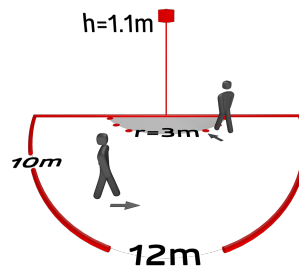

Időzítés:

5 min - 120 min,
Riasztási impulzus,
Impulzus