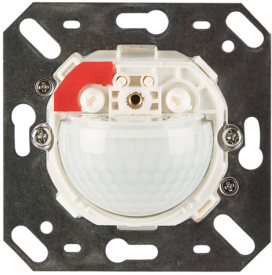

Készlet elemei

A csomag műszaki specifikációnak megfelelő megkapásához kérjük, rendelje meg a felsorolt tételeket.

Indoor 180-M-2C burkolatot nem tartalmazza
Cikkszám: 92661

Hálózati feszültség: 110 – 240 V AC 50 / 60 Hz
Méretek: burkolatot nem tartalmazza 70 x 70 x 61 mm
Teljesítményfelvétel: kb. 0.4 W