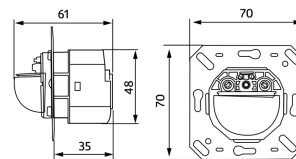

Időzítés:

5 min - 120 min,
Riasztási impulzus,
Impulzus