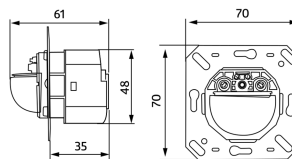

Időzítés:

5 min - 120 min,
Riasztási impulzus,
Impulzus