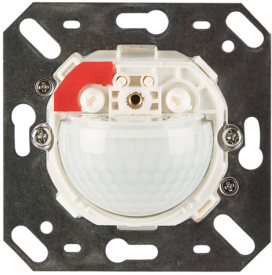

Készlet elemei

A csomag műszaki specifikációnak megfelelő megkapásához kérjük, rendelje meg a felsorolt tételeket.

Indoor 180-M-2C burkolatot nem tartalmazza
Cikkszám: 92661

Hálózati feszültség: 110 - 240 V AC 50 / 60 Hz
Méretek: burkolatot nem tartalmazza 70 x 70 x 61 mm
Teljesítményfelvétel: kb. 0.4 W