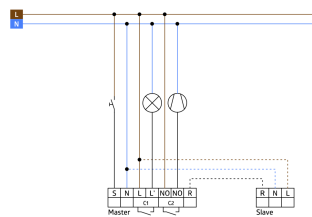

Időzítés:

5 min - 120 min,
Riasztási impulzus,
Impulzus