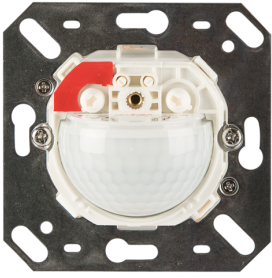

Készlet elemei

A csomag műszaki specifikációnak megfelelő megkapásához kérjük, rendelje meg a felsorolt tételeket.

Indoor 180-M-2C burkolatot nem tartalmazza
Cikkszám: 92661

Hálózati feszültség: 110 – 240 V AC 50 / 60 Hz
Méretek: burkolatot nem tartalmazza 70 x 70 x 61 mm
Teljesítményfelvétel: kb. 0.4 W