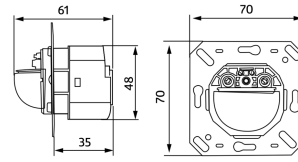

Időzítés:

5 min - 120 min,
Riasztási impulzus,
Impulzus