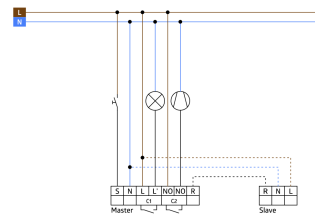

Időzítés:

5 min - 120 min,
Riasztási impulzus,
Impulzus