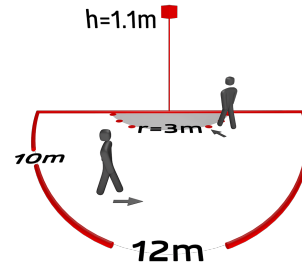

Időzítés:

5 min - 120 min,
Riasztási impulzus,
Impulzus