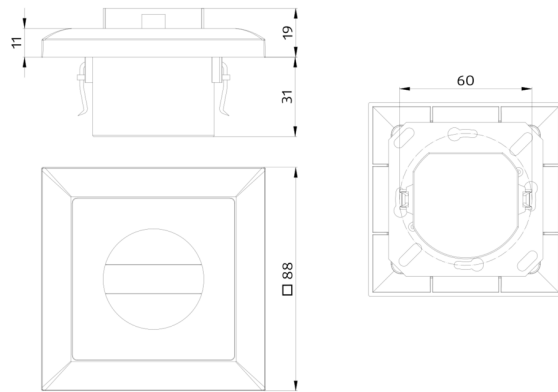

## Technical data

Hálózati feszültség:	110 - 240 V AC 50 / 60 Hz
Méretetek:	fedelet tartalmazza 88 x 88 x 52 mm kb. 0.4 W / kb. 0.8 W éjszakai fényvel
Teljesítményfelvétel:	vízszintes 120° (Falra szerelhető)
Érzékelési terület:	max. 8 m áthaladás max. 3 m megközelítés
Érzékelési távolság:	67 m <sup>2</sup> / 1.1 m szerelési magasság
Megfigyelt terület (hosszirányú megközelítésnél):	1 m / 1.2 m / 1.1 m
Szerelési magasság min. / max. / ajánlott:	IP20 / II. osztály
Védettség / Érintésvédelmi osztály:	IK07
Ütésállóság:	-25 °C - +50 °C
Környezeti hőmérséklet:	<b>94325:</b> (fedelet nem tartalmazza) <b>94328:</b> Magas UV állóságú polikarbonát
Ház:	fehér fényes, hasonló RAL9010
Anyag színe:	

## Accessories

**Keret IP20 Indoor 140-L**  
Art.No: 94344

Méretetek: 88 x 88 mm, belső méretek 63 x 63 mm  
Védettség / Érintésvédelmi osztály: IP20 / II. osztály  
Anyag színe: gyöngyház fehér matt, hasonló RAL1013

**Keret IP20 Indoor 140-L**  
Art.No: 94343

Méretetek: 88 x 88 mm, belső méretek 63 x 63 mm  
Védettség / Érintésvédelmi osztály: IP20 / II. osztály  
Anyag színe: fehér matt, hasonló RAL9010

**Keret IP20 Indoor 140-L**  
Art.No: 94342

Méretetek: 88 x 88 mm, belső méretek 63 x 63 mm  
Védettség / Érintésvédelmi osztály: IP20 / II. osztály  
Anyag színe: fehér fényes, hasonló RAL9010

**Keret IP20 Indoor 140-L**  
Art.No: 94341

Méretetek: 88 x 88 mm, belső méretek 63 x 63 mm  
Védettség / Érintésvédelmi osztály: IP20 / II. osztály  
Anyag színe: antracit matt, hasonló RAL7021