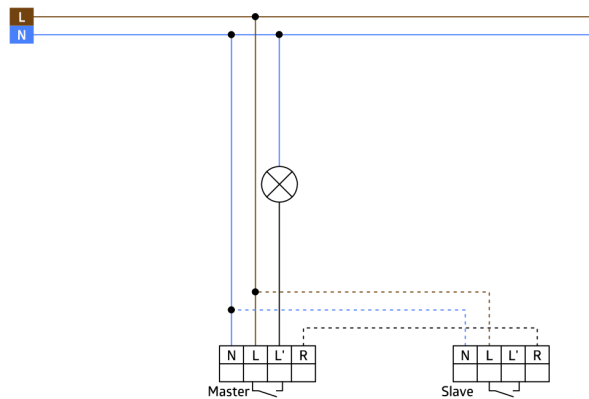

## Technical data

Hálózati feszültség:	110 - 240 V AC 50 / 60 Hz
Méretetek:	fedelet tartalmazza 88 x 88 x 52 mm kb. 0.4 W / kb. 0.8 W éjszakai fényvel
Teljesítményfelvétel:	vízszintes 120° (Falra szerelhető)
Érzékelési terület:	max. 8 m áthaladás max. 3 m megközelítés
Érzékelési távolság:	67 m <sup>2</sup> / 1.1 m szerelési magasság
Megfigyelt terület (hosszirányú megközelítésnél):	1 m / 1.2 m / 1.1 m
Szerelési magasság min. / max. / ajánlott:	IP20 / II. osztály
Védettség / Érintésvédelmi osztály:	IK07
Ütésállóság:	-25 °C - +50 °C
Környezeti hőmérséklet:	<b>94325:</b> (fedelet nem tartalmazza) <b>94328:</b> Magas UV állóságú polikarbonát
Ház:	fehér fényes, hasonló RAL9010
Anyag színe:	

## Product information

Fali jelenlét érzékelő és nyomógomb egyben
Egy csatorna a világítás kapcsolásához (választható fővilágítás vagy tájékozódási fény)
Beépített lefelé irányuló világítás, tájékozódási vagy éjszakai fény funkcióval
Az érzékelési tartomány kiterjesztése legfeljebb 5 másik Indoor 140-L készülékkel lehetséges
Masterként és slaveként is használható
Relé LED terhelésre optimalizált pre-make wolfram érintkezővel
Rendelkezésre áll kerettel (belső fedél mérete 60x60 mm) vagy keret nélkül más kombinációhoz (belső fedél mérete 50x50 mm) 4 különböző színben
Az EU változathoz külön rendeljen keretet, különböző színekben elérhető
Különböző gyártók keretrendszereivel együtt használható központi fedelek
B.E.G. keretek és fedelek más gyártók rendszerével történő kombinációhoz
<b>Alkalmazási példák:</b> folyosók, előcsarnokok, lépcsőházak, mosdók, tároló helyiségek