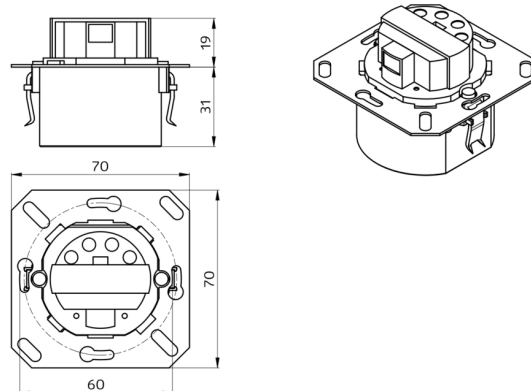

Technical data

Hálózati feszültség:	110 - 240 V AC 50 / 60 Hz
Méretetek:	fedelet nem tartalmazza 70 x 70 x 52 mm kb. 0.4 W / kb. 0.8 W éjszakai fényvel
Teljesítményfelvétel:	vízszintes 120° (Falra szerelhető)
Érzékelési terület:	max. 8 m áthaladás max. 3 m megközelítés
Érzékelési távolság:	67 m ² / 1.1 m szerelési magasság
Megfigyelt terület (hosszirányú megközelítésnél):	1 m / 1.2 m / 1.1 m / max. / ajánlott:
Szerelési magasság min. / max. / ajánlott:	IP20 / II. osztály
Védettség / Érintésvédelmi osztály:	IK07
Ütésállóság:	-25 °C - +50 °C
Környezeti hőmérséklet:	94325: (fedelet nem tartalmazza) 94328: Magas UV állóságú polikarbonát
Ház:	-
Anyag színe:	-
1-s csatorna (világítás vezérlés)	
Kapcsolási teljesítmény:	2000 W, $\cos \varphi = 1$ 1000 VA, $\cos \varphi = 0.5$ 800 W LED max. bekapcsolási csúcsáram I_p (20 ms) = 165 A max. bekapcsolási csúcsáram I_p (20 μ s) = 800 A 1x μ érintkező, NO kontaktus pre-make wolfram érintkezővel
Csatlakozás típusa:	15 mp - 30 min
Időzítés:	0 - 100 % / OFF / 15 s - 30 min
Tájékoztató fény:	0 - 100 %
Éjszakai fény:	10 - 2000 Lux
Bekapcsolási küszöbérték:	

Az érzékelési tartomány kiterjesztése legfeljebb 5 másik Indoor 140-L készülékkel lehetséges

Masterként és slaveként is használható

Relé LED terhelésre optimalizált pre-make wolfram érintkezővel

Rendelkezésre áll kerettel (belső fedél mérete 60x60 mm) vagy keret nélkül más kombinációhoz (belső fedél mérete 50x50 mm) 4 különböző színben

Alkalmazási példák: szállodai folyosók, hálósobák, pihenőházak

Accessories

Keret IP20 Indoor 140-L

Art.No: 94344

Méreték: 88 x 88 mm, belső méretek 63 x 63 mm

Védettség / Érintésvédelmi osztály: IP20 / II. osztály

Keret IP20 Indoor 140-L

Art.No: 94342

Méreték: 88 x 88 mm, belső méretek 63 x 63 mm

Védettség / Érintésvédelmi osztály: IP20 / II. osztály

Anyag színe: fehér fényes, hasonló RAL9010

Keret IP20 Indoor 140-L