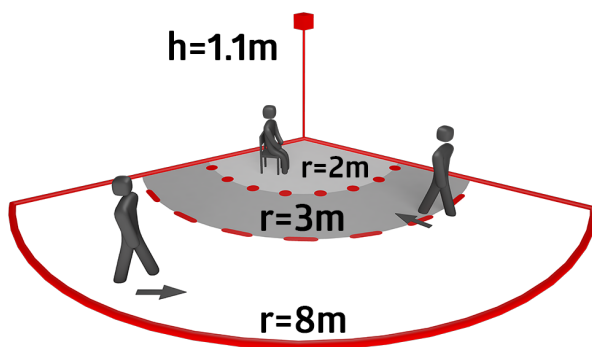

Műszaki adatok

Hálózati feszültség:	110 - 240 V AC 50 / 60 Hz
Méretetek:	burkolatot tartalmazza 88 x 88 x 52 mm
Teljesítményfelvétel:	kb. 0.4 W / kb. 0.8 W éjszakai fényvel
Érzékelési terület:	vízszintes 120° (oldalfalra szerelhető) max. 8 m áthaladás
Érzékelési távolság:	max. 3 m megközelítés
Megfigyelt terület (hosszirányú megközelítésnél):	67 m ² / 1.1 m szerelési magasság
Szerelési magasság min. / max. / ajánlott:	1 m / 1.2 m / 1.1 m
Védettség / Érintésvédelmi osztály:	IP20 / II. osztály
Ütésállóság:	IK07
Környezeti hőmérséklet:	-25 °C - +50 °C
Ház:	94325: (burkolatot nem tartalmazza) 94328: UV-álló polikarbonát
Anyag színe:	fehér fényes, hasonló RAL9010

Termékinformációk

Fali jelenlét érzékelő és nyomógomb egyben
Egy csatorna a világítás kapcsolásához (választható fővilágítás vagy tájékoztató fény)
Beépített lefelé irányuló világítás, tájékoztató vagy éjszakai fény funkcióval
Az érzékelési tartomány kiterjesztése legfeljebb 5 másik Indoor 140-L készülékkel lehetséges
Masterként és slaveként is használható
Relé LED terhelésre optimalizált pre-make wolfram érintkezővel
Rendelkezésre áll kerettel (belső fedél mérete 60x60 mm) vagy keret nélkül más kombinációhoz (belső fedél mérete 50x50 mm) 4 különböző színben
Az EU változathoz külön rendeljen keretet, különböző színekben elérhető
Különböző gyártók keretrendszereivel együtt használható központi fedelek
B.E.G. keretek és fedelek más gyártók rendszereivel történő kombinációjához
Alkalmazási példák: Folyosó, Bejárati terület, Lépcsőház, WC, Tárolóhelyiség/gépház