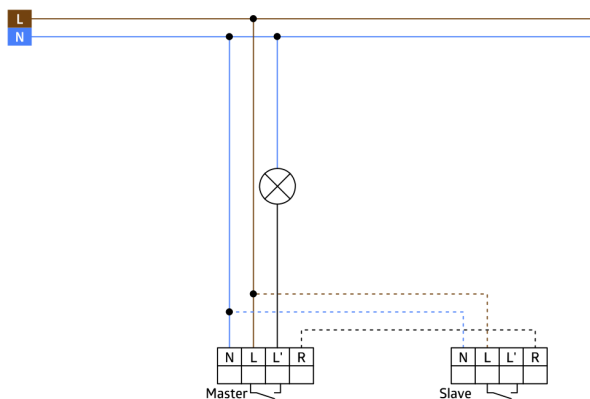

Műszaki adatok

Hálózati feszültség:	110 - 240 V AC 50 / 60 Hz
Méretetek:	burkolatot tartalmazza 88 x 88 x 52 mm
Teljesítményfelvétel:	kb. 0.4 W / kb. 0.8 W éjszakai fényvel
Érzékelési terület:	vízszintes 120° (oldalfalra szerelhető) max. 8 m áthaladás
Érzékelési távolság:	max. 3 m megközelítés
Megfigyelt terület (hosszirányú megközelítésnél):	67 m ² / 1.1 m szerelési magasság
Szerelési magasság min. / max. / ajánlott:	1 m / 1.2 m / 1.1 m
Védettség / Érintésvédelmi osztály:	IP20 / II. osztály
Ütésállóság:	IK07
Környezeti hőmérséklet:	-25 °C - +50 °C
Ház:	94325: (burkolatot nem tartalmazza) 94328: UV-álló polikarbonát
Anyag színe:	fehér fényes, hasonló RAL9010

1-s csatorna (világításvezérlés)

Kapcsolási teljesítmény:	2000 W, $\cos \varphi = 1$ 1000 VA, $\cos \varphi = 0.5$ 800 W LED max. bekapcsolási csúcsáram I_p (20 ms) = 165 A max. bekapcsolási csúcsáram I_p (20 μ s) = 800 A
Csatlakozás típusa:	1x mikro; érintkező, nincs érintkezés volfrám előkapcsoló érintkezővel
Időzítés:	15 mp - 30 min
Tájékoztató fény:	0 - 100 % / OFF / 15 s - 30 min
Éjszakai fény:	0 - 100 %
Bekapcsolási küszöbérték:	10 - 2000 Lux

Termékinformációk

Fali jelenlét érzékelő és nyomógomb egyben
Egy csatorna a világítás kapcsolásához (választható fővilágítás vagy tájékoztató fény)
Beépített lefelé irányuló világítás, tájékoztató vagy éjszakai fény funkcióval
Az érzékelési tartomány kiterjesztése legfeljebb 5 másik Indoor 140-L készülékkel lehetséges
Masterként és slaveként is használható
Relé LED terhelésre optimalizált pre-make wolfram érintkezővel
Rendelkezésre áll kerettel (belső fedél mérete 60x60 mm) vagy keret nélkül más kombinációhoz (belső fedél mérete 50x50 mm) 4 különböző színben
Az EU változathoz külön rendeljen keretet, különböző színekben elérhető
Különböző gyártók keretrendszereivel együtt használható központi fedelek
B.E.G. keretek és fedelek más gyártók rendszereivel történő kombinációjához
Alkalmazási példák: Folyosó, Bejárati terület, Lépcsőház, WC, Tárolóhelyiség/gépház