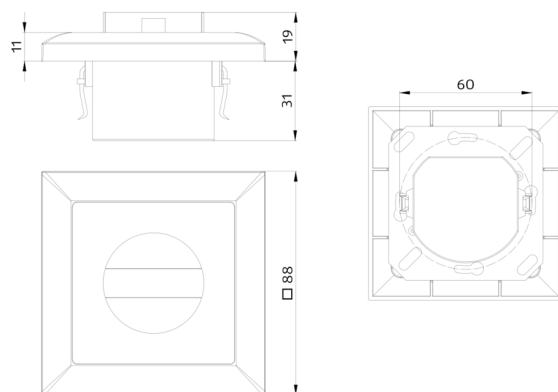

Műszaki adatok

Hálózati feszültség:	110 - 240 V AC 50 / 60 Hz
Méretetek:	burkolatot tartalmazza 88 x 88 x 52 mm
Teljesítményfelvétel:	kb. 0.4 W / kb. 0.8 W éjszakai fényvel
Érzékelési terület:	vízszintes 120° (oldalfalra szerelhető) max. 8 m áthaladás
Érzékelési távolság:	max. 3 m megközelítés
Megfigyelt terület (hosszirányú megközelítésnél):	67 m ² / 1.1 m szerelési magasság
Szerelési magasság min. / max. / ajánlott:	1 m / 1.2 m / 1.1 m
Védettség / Érintésvédelmi osztály:	IP20 / II. osztály
Ütésállóság:	IK07
Környezeti hőmérséklet:	-25 °C - +50 °C
Ház:	94325: (burkolatot nem tartalmazza) 94328: UV-álló polikarbonát
Anyag színe:	fehér fényes, hasonló RAL9010

Tartozékok

Keret IP20 Indoor 140-L

Cikkszám: 94344

Méreték: 88 x 88 mm, Belső méretek: 63 x 63 mm

Védettség / Érintésvédelmi osztály: IP20 / II. osztály

Anyag színe: gyöngyház fehér matt, hasonló RAL1013

Keret IP20 Indoor 140-L

Cikkszám: 94343

Méreték: 88 x 88 mm, Belső méretek: 63 x 63 mm

Védettség / Érintésvédelmi osztály: IP20 / II. osztály

Anyag színe: fehér matt, hasonló RAL9010

Keret IP20 Indoor 140-L

Cikkszám: 94342

Méreték: 88 x 88 mm, Belső méretek: 63 x 63 mm

Védettség / Érintésvédelmi osztály: IP20 / II. osztály

Anyag színe: fehér fényes, hasonló RAL9010

Keret IP20 Indoor 140-L

Cikkszám: 94341

Méreték: 88 x 88 mm, Belső méretek: 63 x 63 mm

Védettség / Érintésvédelmi osztály: IP20 / II. osztály