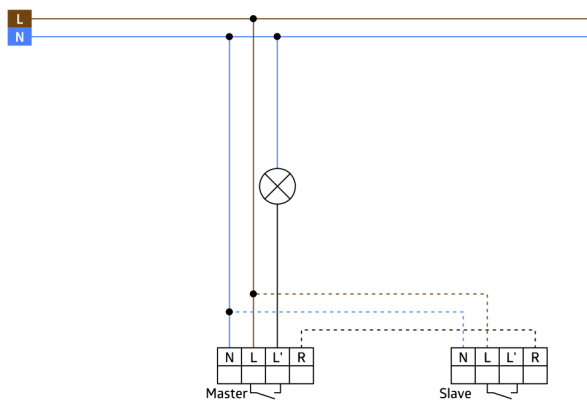

## Termékinformációk

Fali jelenlét érzékelő és nyomógomb egyben
Egy csatorna a világítás kapcsolásához (választható fővilágítás vagy tájékoztató fény)
Beépített lefelé irányuló világítás, tájékoztató vagy éjszakai fény funkcióval
Az érzékelési tartomány kiterjesztése legfeljebb 5 másik Indoor 140-L készülékkel lehetséges
Masterként és slaveként is használható
Relé LED terhelésre optimalizált pre-make wolfram érintkezővel
Rendelkezésre áll kerettel (belső fedél mérete 60x60 mm) vagy keret nélkül más kombinációhoz (belső fedél mérete 50x50 mm) 4 különböző színben
Az EU változathoz külön rendeljen keretet, különböző színekben elérhető
Különböző gyártók keretrendszereivel együtt használható központi fedelek
B.E.G. keretek és fedelek más gyártók rendszereivel történő kombinációjához
<b>Alkalmazási példák:</b> szállodai folyosók, hálósobák, pihenőházak