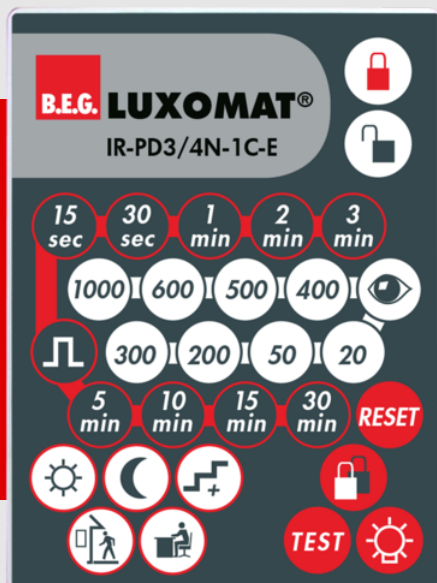

B.E.G.**LUXOMAT®**

IR-PD3/4N-1C-E

93110 EAN: 4007529931101

Infravörös távirányító a paraméterek kényelmes beállításához vagy módosításához

Kompletten, fali konzollal

A távirányító funkciói az adott készüléknél található

Rendelési adatok

Megnevezés	Szín	Cikkszám
IR-PD3/4N-1C-E	-	93110

Tartozékok

Megnevezés	Szín	Cikkszám
Fali tartó IR-RC	fehér	92100

Műszaki adatok

Méreték:	80 x 60 x 8 mm
Anyag színe:	-
Akkumulátor:	Lítium 3.0 V 0 mAh
Átviteli tartomány:	felhős/sötét: max. 5 – 6 m napsütés: max. 2 – 3 m

Termékinformációk

Infravörös távirányító a paraméterek kényelmes beállításához vagy módosításához

Kompletten, fali konzollal

A következő mozgásérzékelők egyszerű programozása

_x000D_PD3N-1C -AP / -DE / -AP PD3N-1C-NO-PF-DE
_x000D_PD4N-1C (-C) -AP / -DE / -UP

A távirányító funkciói az adott készüléknél található

Alkalmas: 92144, 92149, 92151, 92186, 92190, 92196,
92270, 92274, 92576, 93092, ...

Tartozékok

Fali tartó IR-RC

Cikkszám: 92100

Méret: 63 x 30 x 19 mm

Ház: UV-álló polikarbonát