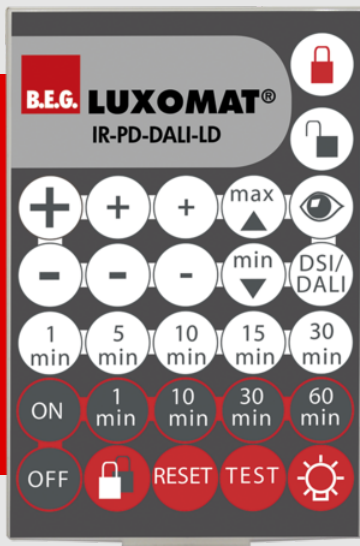

## IR-PD-DALI-LD

92652 EAN: 4007529926527

- Méretek: 83 x 53 x 17 mm
- Anyag színe: -
- Átviteli tartomány: **felhős/sötét**: max. 12 m

## Technical data

Méreték: 83 x 53 x 17 mm  
Anyag színe: -  
Átviteli tartomány: **felhős/sötét:** max. 12 m