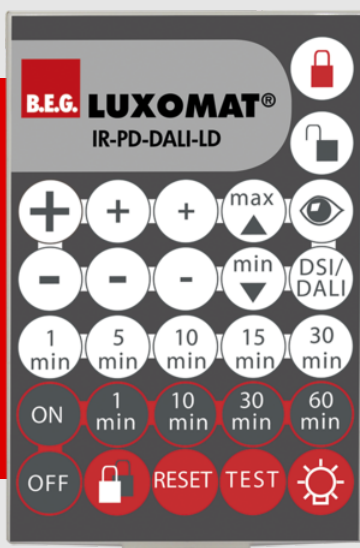

## IR-PD-DALI-LD

92652 EAN: 4007529926527

Infravörös távirányító a paraméterek kényelmes beállításához vagy módosításához

Különösen nagy távolságokhoz

Kompletten, fali konzollal

## Műszaki adatok

Méreték: 83 x 53 x 17 mm  
Anyag színe: -  
Átviteli tartomány: **felhős/sötét:** max. 12 m