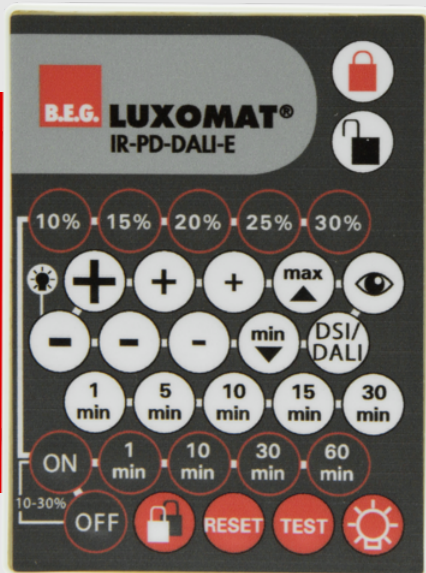

B.E.G.**LUXOMAT®**

IR-PD-DALI-E

92122 EAN: 4007529921225

- Akkumulátor: 3.0 V Lítium CR2032 (tartalmazza)
- Méretek: 80 x 60 x 8 mm
- Anyag színe: -

Order data

Designation	Szín	Art.No
IR-PD-DALI-E	-	92122

Accessories

Designation	Szín	Art.No
Fali tartó IR-RC	fehér	92100

Technical data

Akkumulátor:	3.0 V Lítium CR2032 (tartalmazza)
Méreték:	80 x 60 x 8 mm
Anyag színe:	-
Átviteli tartomány:	felhős/sötét: max. 5 – 6 m napsütés: max. 2 – 3 m

A távirányító funkciói az adott készülékkel együtt vannak leírva

Alkalmas: 92279, 92280, 92938, 93452, 93453, 93459, 93460, 93461, 93469, 93470, ...

Accessories

Fali tartó IR-RC

Art.No: 92100

Méreték: 63 x 30 x 19 mm

Ház: Magas UV állóságú polikarbonát

Anyag színe: fehér