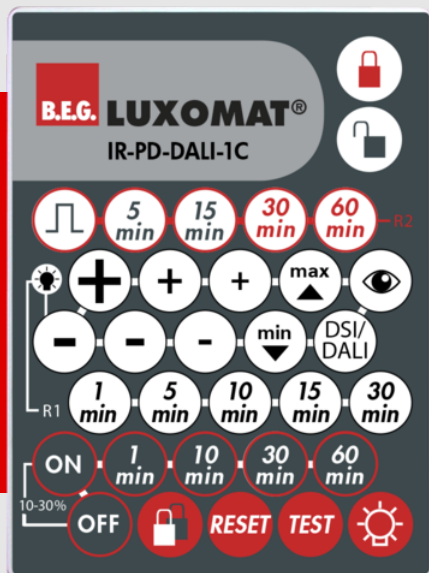

B.E.G.**LUXOMAT®**

IR-PD-DALI-1C

92116 EAN: 4007529921164

Infravörös távirányító a paraméterek kényelmes beállításához vagy módosításához

Kompletten, fali konzollal

A távirányító funkciói az adott készüléknél található

Rendelési adatok

Megnevezés	Szín	Cikkszám
IR-PD-DALI-1C	-	92116

Tartozékok

Megnevezés	Szín	Cikkszám
Fali tartó IR-RC	fehér	92100

Műszaki adatok

Akkumulátor:	3.0 V Lítium CR2032 (tartalmazza)
Méret:	80 x 60 x 8 mm
Anyag színe:	-
Átviteli tartomány:	felhős/sötét: max. 5 – 6 m napsütés: max. 2 – 3 m

Termékinformációk

Infravörös távirányító a paraméterek kényelmes beállításához vagy módosításához

Kompletten, fali konzollal

Egyszerűen programozható jelenlét érzékelők: PD2-M-DALI/DSI, PD4-MDALI/DSI /-K, PD9-M-DALI/DSI /-GH és PD4-M-DUO-DALI

A távirányító funkciói az adott készüléknél található

Alkalmas: 93455, 93463, ...

Tartozékok

Fali tartó IR-RC

Cikkszám: 92100

Méret: 63 x 30 x 19 mm

Ház: UV-álló polikarbonát

Anyag színe: fehér