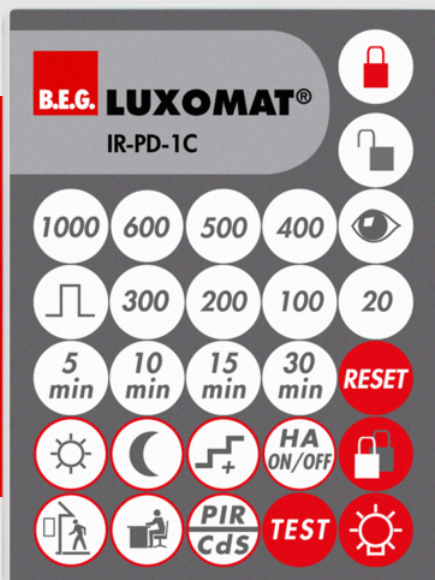

B.E.G.**LUXOMAT®**

IR-PD-1C

92520 EAN: 4007529925209

Infravörös távirányító a paraméterek kényelmes beállításához vagy módosításához

Kompletten, fali konzollal

A távirányító funkciói az adott készüléknél található

Rendelési adatok

Megnevezés	Szín	Cikkszám
IR-PD-1C	-	92520

Tartozékok

Megnevezés	Szín	Cikkszám
Fali tartó IR-RC	fehér	92100

Műszaki adatok

Méreték:	80 x 60 x 8 mm
Anyag színe:	-
Akkumulátor:	Lítium 3.0 V 0 mAh
Átviteli tartomány:	felhős/sötét: max. 5 – 6 m napsütés: max. 2 – 3 m

Termékinformációk

Infravörös távirányító a paraméterek kényelmes beállításához vagy módosításához

Kompletten, fali konzollal

Alkalmas a következő master jelenlét érzékelőkhöz: PD2-M-1C, PD4-M-1C / 2C -DS -C -PS -TRIO-C-3P, PD9-M-1C, PD11-M-1C és AL60 -LEDN-PD9M