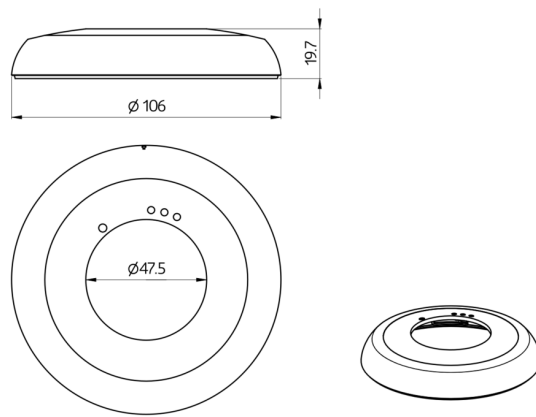

B.E.G.**LUXOMAT®**

Gyűrű PD2N UP

93760 EAN: 4007529937608

- Méretek: Ø 106 x 20 mm
- Ütésállóság: IK05
- Ház: Magas UV állóságú polikarbonát

Order data

Designation	Szín	Art.No
Gyűrű PD2N UP	fehér	93760

Accessories

Designation	Szín	Art.No
Adaptergyűrű PD2N UP		93089

Technical data

Méretek: Ø 106 x 20 mm
Ütésállóság: IK05
Ház: Magas UV állóságú polikarbonát
Anyag színe: fehér matt, hasonló RAL9010

Product information

Accessories

Adaptergyűrű PD2N UP

Art.No: 93089

Méreték: Ø 101 x 10 mm

Ház: Magas UV állóságú polikarbonát

Anyag színe: fehér matt, hasonló RAL9010