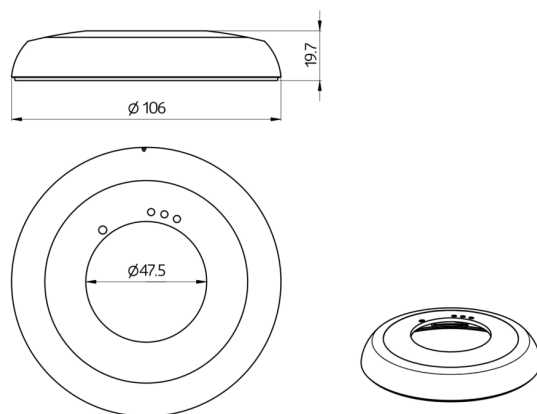

B.E.G.**LUXOMAT®**

Fedőgyűrű PD2N UP

93762 EAN: 4007529937622

Fedőgyűrű színegyező illesztéshez

Ellenőrizze a kompatibilitást a fő termékek tartozékainak listájában

Rendelési adatok

Megnevezés	Szín	Cikkszám
Fedőgyűrű PD2N UP	matt fehér	93762

Tartozékok

Megnevezés	Szín	Cikkszám
Adaptergyűrű PD2N UP		93089

Műszaki adatok

Méreték: Ø 106 x 20 mm
Ütésállóság: IK05
Ház: UV-álló polikarbonát
Anyag színe: matt fehér matt, hasonló RAL9016

Termékinformációk

Tartozékok

Adaptergyűrű PD2N UP

Cikkszám: 93089

Méret: Ø 101 x 10 mm

Ház: UV-álló polikarbonát

Anyag színe: fehér matt, hasonló RAL9010