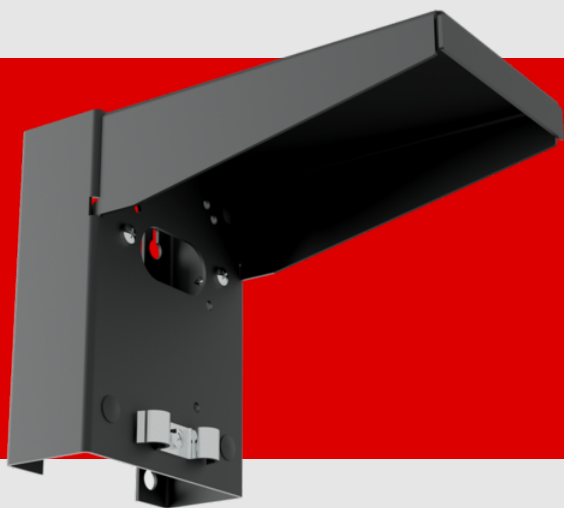

**B.E.G.****LUXOMAT®**

## Fali tartó időjárás elleni védelemmel

93221 EAN: 4007529932214

Rozsdamentes acél időjárásálló egység  
kompatibilis B.E.G. kültéri mozgásérzékelőkkel

Csavarokkal együtt, kompatibilis B.E.G. kültéri  
mozgásérzékelőkhöz

## Műszaki adatok

Méreték: 188 x 98 x 134 mm  
Anyag színe: antracit